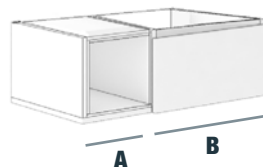

Acabado / Finished	PRIME	GLOSS
ANCHO A+B	Ref.	Ref.
30 + 50 = 80	X6G/417	X6G/462
30 + 60 = 90	X6G/444	X6G/489
30 + 70 = 100	X6G/470	X6G/515
30 + 90 = 120	X6G/523	X6G/568
TAPA / M.LINEAL	XTD/85	XTD/102

* Indicar mano dcha. o izq.