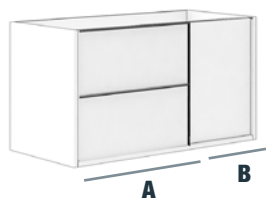

DESPIECE TÉCNICO COLECCIÓN DUBLIN

Muebles y Auxiliares / Units and Auxiliaries

ALTURA: 55 **FONDO:** 46
Porta Lavabos 2 Cajones + 1 Puerta Dublin

Acabado / Finished	PRIME	LUX
ANCHO A+B	Ref.	Ref.
55 + 25 = 80	XBZ/392	XBZ/510
60 + 30 = 90	XBZ/420	XBZ/538
65 + 35 = 100	XBZ/448	XBZ/560