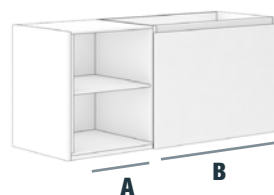

Acabado / Finished	PRIME	GLOSS
ANCHO A+B	Ref.	Ref.
30 + 50 = 80	X2F/462	X2F/515
30 + 60 = 90	X2F/489	X2F/542
30 + 70 = 100	X2F/515	X2F/568
30 + 90 = 120	X2F/568	X2F/621

DESIGN COLLECTION: Colores disponibles para opción de hueco visto. Blanco mate, Grafito Mate, Capuccino Mate.

DESIGN COLLECTION: Colores disponibles para opción de hueco visto. Blanco mate, Grafito Mate, Capuccino Mate.