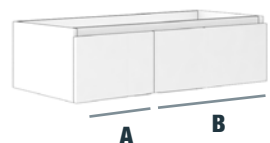

Acabado / Finished	PRIME	GLOSS
ANCHO A+B	Ref.	Ref.
30 + 50 = 80	X6D/327	X6D/372
30 + 60 = 90	X6D/354	X6D/399
30 + 70 = 100	X6D/380	X6D/425
30 + 90 = 120	X6D/433	X6D/478
TAPA / M.LINEAL	XTD/85	XTD/102

* Indicar mano dcha. o izq.

ALTURA: 27,5 FONDO: 46
Bajo hueco visto + 1 gaveta NIZA