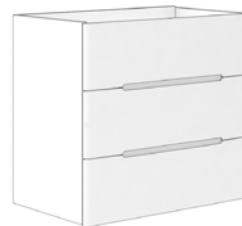

ALTURA: 70 FONDO: 46
Porta Lavabos 3 Cajones Millan

Acabado / Finished	PRIME	LUX
ANCHOS	Ref.	Ref.
60	-	XQO/457
80	-	XQO/495
100	-	XQO/545
PATAS H-15 cm	-	PA3/036

ALTURA: 30 FONDO: 17
Alto 1 Puerta Milan (Izq. o Dcha)

Acabado / Finished	PRIME	LUX
ANCHOS	Ref.	Ref.
30	-	XBA/124

ALTURA: 60 FONDO: 17
Alto 1 Puerta Milan (Izq. o Dcha)