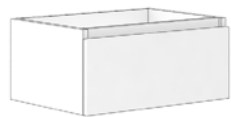

Módulos Bajos

ALTURA: 27,5 FONDO: 46
Bajo 1 Gaveta NIZA

Acabado / Finished	PRIME	GLOSS
ANCHOS	Ref.	Ref.
60	X6T/214	X6T/247
70	X6T/232	X6T/265
80	X6T/250	X6T/283
90	X6T/268	X6T/301
100	X6T/286	X6T/319
TAPA / M.LINEAL	XTD/85	XTD/102

ALTURA: 55 FONDO: 46
Bajo 2 Gavetas NIZA