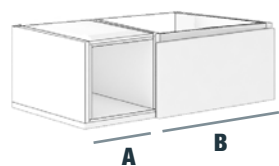

* Indicar mano dcha. o izq.

* Mueble para lavabo con seno desplazado.

Porta Lavabos con hueco

ALTURA: 27,5 FONDO: 46
Porta Lavabos hueco visto + 1 gaveta NIZA

Acabado / Finished	PRIME	GLOSS
ANCHO A+B	Ref.	Ref.
30 + 50 = 80	X2F/417	X2F/462
30 + 60 = 90	X2F/444	X2F/489
30 + 70 = 100	X2F/470	X2F/515
30 + 90 = 120	X2F/523	X2F/568