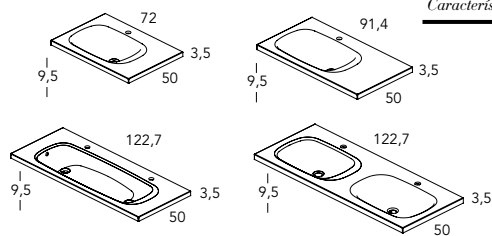

Características y medidas de seno*	Medidas	Ref.	P.
10 cm. / 52 cm.	70	121974	
10 cm. / 52 cm.	90	121975	
10 cm. / 92 cm.	120 - 1 seno	122378	
10 cm. / 45 cm.	120 - 2 senos	121976