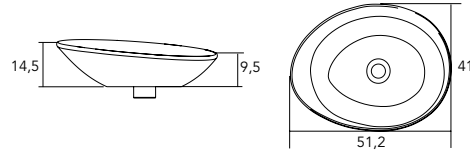

SLIM

Características y medidas de seno*	Medidas	Ref.	P.
12 cm. / 39 cm.	60	123341	
12 cm. / 45 cm.	70	123342	
12 cm. / 45 cm.	80	123343	
12 cm. / 50 cm.	100	123344	
12 cm. / 42 cm.	120	123345	

GALAXY

Características y medidas de seno*	Medidas	Ref.	P.
14,5-9,5 cm. / 51,2 cm.	51	116985	