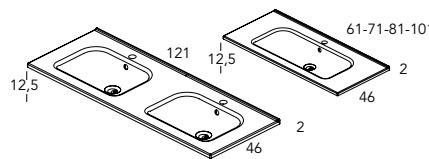

Características y medidas de seno*	Medidas	Ref.	P.
12 cm. / 39 cm.	60	123341	
12 cm. / 45 cm.	70	123342	
12 cm. / 45 cm.	80	123343	
12 cm. / 50 cm.	100	123344	
12 cm. / 42 cm.	120	123345