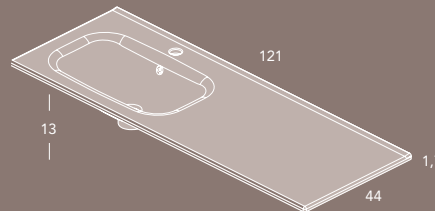

HELIOS

Cm.	Ref.	P.
60	120591	
90	120592	
120	120593	

Ver opciones de válvulas y sifones en pág. 142.