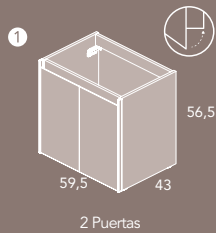

Muebles y Auxiliares

Muebles	Cm.	Ref.	Ref.	Ref.	Ref.	P.
1	60	2P.	123509	123508	124891	124896
2	60	2C.	123512	123511	124892	124897
3	90	2C.1P.	123515	123514	124893	124898
4	120	2P. 2C.	123518	123517	124894	124899

Columna	Cm.	Ref.	Ref.	Ref.	Ref.	P.
5	30	2P.	123521	123520	124895	124900

5 Distribución interior: 2 estantes móviles de madera y 1 estante fijo de madera.

PATAS	Ref.	P.
2	120900	

LOOK

Acabados

ROBLE NÓRDICO

FRESNO SAMARA

BLANCO

ANTRACITA