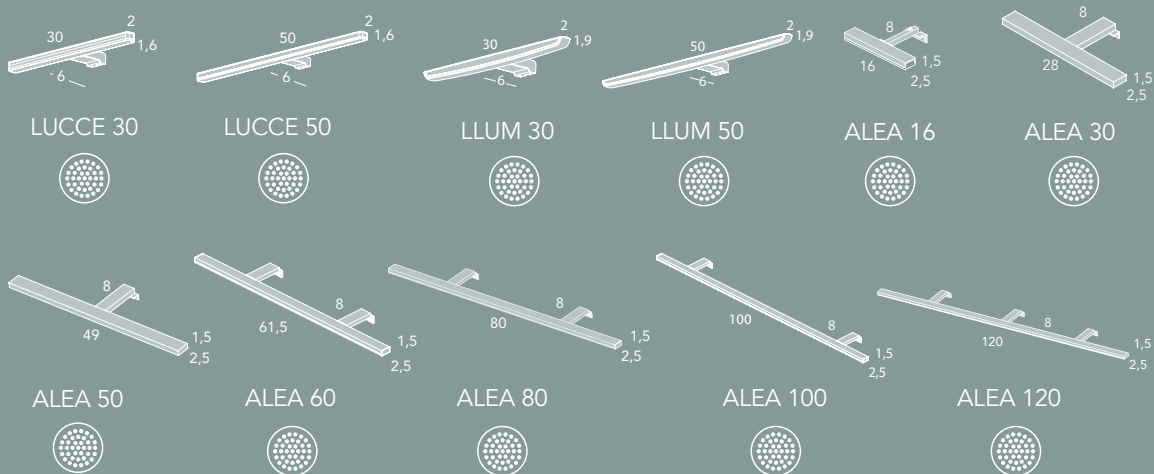

ONIX 120 (60+60) / Pág. 104 - Set 11

	 Ref.	 Ref.	 Ref.	P.	 Ref.	P.	 Ref.	 Ref.	 Ref.	P.
❶ STELLA - Espejo 120x70x2,1	121853	121853	121853		121853		121853	121853	121853	
❷ SLIM - Lavabo cerámico 121x2x46	123345	123345	123345		123345		123345	123345	123345	
❸ ONIX - Mueble 2P. 59,5x56,5x44,3	122798	122799	120930		120813		122714	122708	122586	
❹ ONIX - Mueble 2C. 59,5x56,5x44,3	122795	122796	122797		122791		122793	122794	122792	
Total set	950287	950288	950289		950290		950291	950292	950293	

ONIX 150 (60+30+60) / Pág. 106 - Set 12

	 Ref.	 Ref.	 Ref.	P.	 Ref.	P.	 Ref.	 Ref.	 Ref.	P.
❶ LUCCE 30 - Luminaria LED (2 uds.)	123395	123395	123395		123395		123395	123395	123395	
❷ STYLE - Espejo (2 uds.) 60x70x3	123886	123886	123886		123886		123886	123886	123886	
❸ IDEA - Lavabo cerámico (2 uds.) 61x3,5x46	122321	122321	122321		122321		122321	122321	122321	
❹ ONIX - Mueble 2C. (2 uds.) 59,5x56,5x44,3	122795	122796	122797		122791		122793	122794	122792	
❺ ONIX - Alto 1P. rev. 30x70x15	122836	122837	122838		122832		122834	122835	122833	
❻ ONIX - Bajo 1P. rev. 30x56,5x44,3	122843	122844	122845		122839		122841	122842	122840	
Total set	950294	950295	950296		950297		950298	950299	950300	

Set **BEST PRICE** - Pág.107 LUCCE 30 123395 (x2) + MURANO 122547 (x2) + SLIM 123341 (x2) + ONIX 122794 (x2) + ONIX 122842  950301 /

Acabados

Luminarias

	Ref.	P.
LUCCE 30	123395	
LUCCE 50	123396	
LLUM 30	124752	
LLUM 50	124753	
ALEA 16	123062	
ALEA 30	124862	
ALEA 50	124863	
ALEA 60	123028	
ALEA 80	124864	
ALEA 100	122868	
ALEA 120	123029	