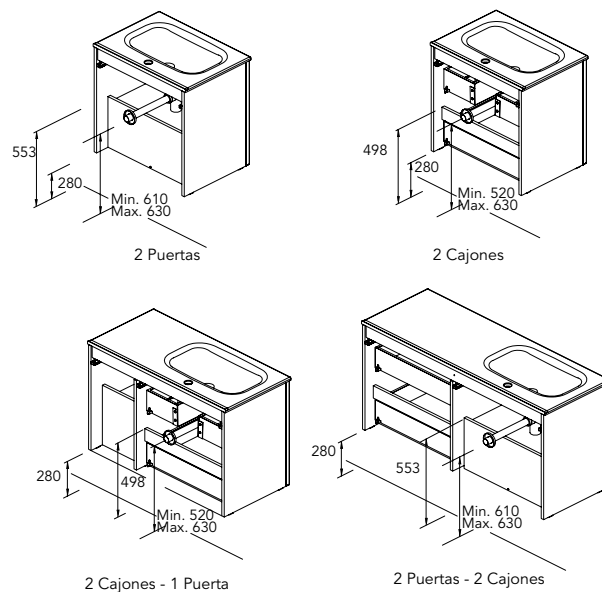

LOOK collection

Estructura: Tablero de DM de 18 mm. con recubrimiento 2D Cyclum Process.

Frentes: Tablero de DM de 18 mm. con recubrimiento 2D Cyclum Process.

Tirador: Integrado en el frente.

Cajón: Cajones estructura polilaminada textil mokka con guías ocultas de alta calidad de extracción total y cierre amortiguado. Incluye organizador para pequeños elementos en el cajón superior. Espacio útil cajón inferior (anchoxaltoxfondo) 51x11x32,5 cm. (mueble 60, 90 y 120 cm.)

Bisagra: 105° de apertura, cazoleta de Ø35 mm., montaje rápido y cierre amortiguado incorporado.

Colgador: Colgador oculto de montaje directo, con gran resistencia a cargas y regulación en profundidad y altura.

Lavabos: Compatibles con esta colección: HELIOS y SALONE.

Fondo tubería: Fondo de tubería 5,5 cm.

Esquema de colocación del sifón

LOVE collection

Estructura: Tablero de 16 mm. lacado alto brillo y tablero de 16 mm. melamina.

Fondo tubería: Fondo tubería 9 cm.

Frentes: Tablero de 18 mm. lacado alto brillo y tablero de 18 mm. con recubrimiento 3D.

Tirador: Tirador integrado en el frente del mueble.

Cajón: Cajones de tablero forrado de polilaminado textil gris con guías ocultas de alta calidad de extracción parcial y cierre amortiguado. Incluye organizador para pequeños elementos en el cajón superior. Espacio útil cajón inferior (anchoxaltoxfondo) 63x11x37,5 cm. (mueble 70 cm.), 82x11x37,5 cm. (mueble 90 cm.), 51x11x37,5 cm. (mueble 120 cm.).

Bisagra: 105° de apertura, cazoleta de Ø35 mm., montaje rápido y cierre amortiguado incorporado.

Colgador: Colgador oculto de montaje directo, con gran resistencia a cargas y regulación en profundidad y altura.

Lavabos: Compatibles con esta colección: COOL, SOLEIL, KOBE negro, KOBE blanco y KOBE fucsia.