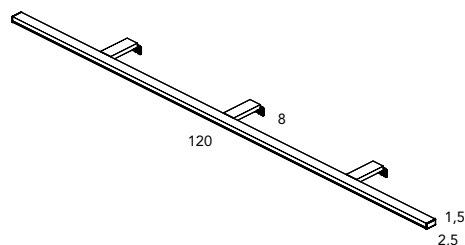

Características Técnicas

230V~50Hz · 1xMax. 12W · LED
Necesita transformador, se suministra con luminaria.
1 Luminaria / Caja.

Descarga certificado energético de las luminarias.