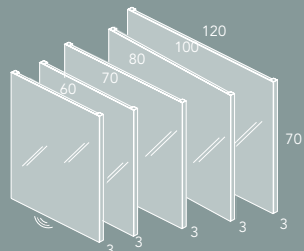

Luminarias

	Ref.	P.
LUCCE 30	123395	
LUCCE 50	123396	
LLUM 30	124752	
LLUM 50	124753	
ALEA 16	123062	
ALEA 30	124862	
ALEA 50	124863	
ALEA 60	123028	
ALEA 80	124864	
ALEA 100	122868	
ALEA 120	123029	

Espejos

STYLE

Cm.	Ref.	P.
60x70	122547	
70x70	122548	
80x70	122549	
100x70	122551	
120x70	122552	

Cm.	Ref.	P.
60x70	123886	
70x70	123887	
80x70	123888	
100x70	123890	
120x70	123891	

Cm.	Ref.	P.
60x70	123892	
70x70	123893	
80x70	123894	
100x70	123896	
120x70	123897	

Cm.	Ref.	P.
60x70	121850	
80x70	121851	
100x70	121852	
120x70	121853	

Dispone de hueco en la trasera para el transformador.

Dispone de hueco en la trasera para el transformador.

Dispone de hueco en la trasera para el transformador.

Espejo con sensor de iluminación On/Off.

Espejo con sensor de iluminación On/Off.

Cm.	Ref.	P.
60x80	123962	
80x60	123962	
100x70	123963	
120x70	123964	

Camerinos

Cm.	Ref.	P.	Ref.	P.
60	119113		119865	
70	119114		119754	
80	119115		120094	
100	119117		120316	
120	119118		119756	

Distribución interior: 2 estantes de cristal.