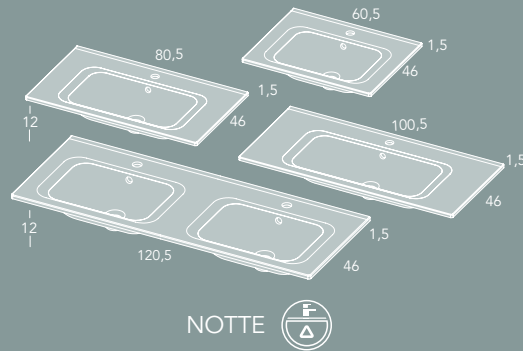

Cm.	Ref.	P.	Ref.	P.
60	121247	131	119799	
80	121249	156	119800	
100	122983	198	120687	
120	121251	320	120851	

Cm.	Ref.	P.
60	124849	
80	124850	
100	124851	
120	124852	

Cm.	Ref.	P.
60	123064	
80	123065	
100	123927	
120	123066	

Ver opciones de válvulas y sifones en pág. 142.