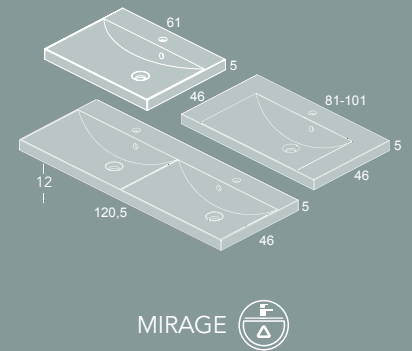

Cm.	Ref.	P.	Ref.	P.
60	121247	131	119799	
80	121249	156	119800	
100	122983	198	120687	
120	121251	320	120851	

Cm.	Ref.	P.
60	124849	
80	124850	
100	124851	
120	124852	

Cm.	Ref.	P.
60	123064	
80	123065	
100	123927	
120	123066	

Ver opciones de válvulas y sifones en pág. 142.