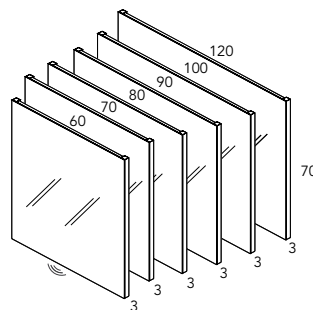

Medidas	Ref.	P.
60x70	123892	
70x70	123893	
80x70	123894	
90x70	123895	
100x70	123896	
120x70	123897