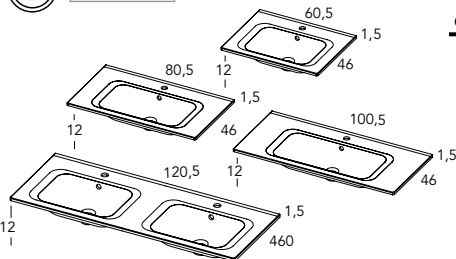

Características y medidas de seno*	Medidas	Ref.	P.
12 cm. / 48 cm.	60	124849	
12 cm. / 58 cm.	80	124850	
12 cm. / 68 cm.	100	124851	
12 cm. / 48 cm.	120	124852