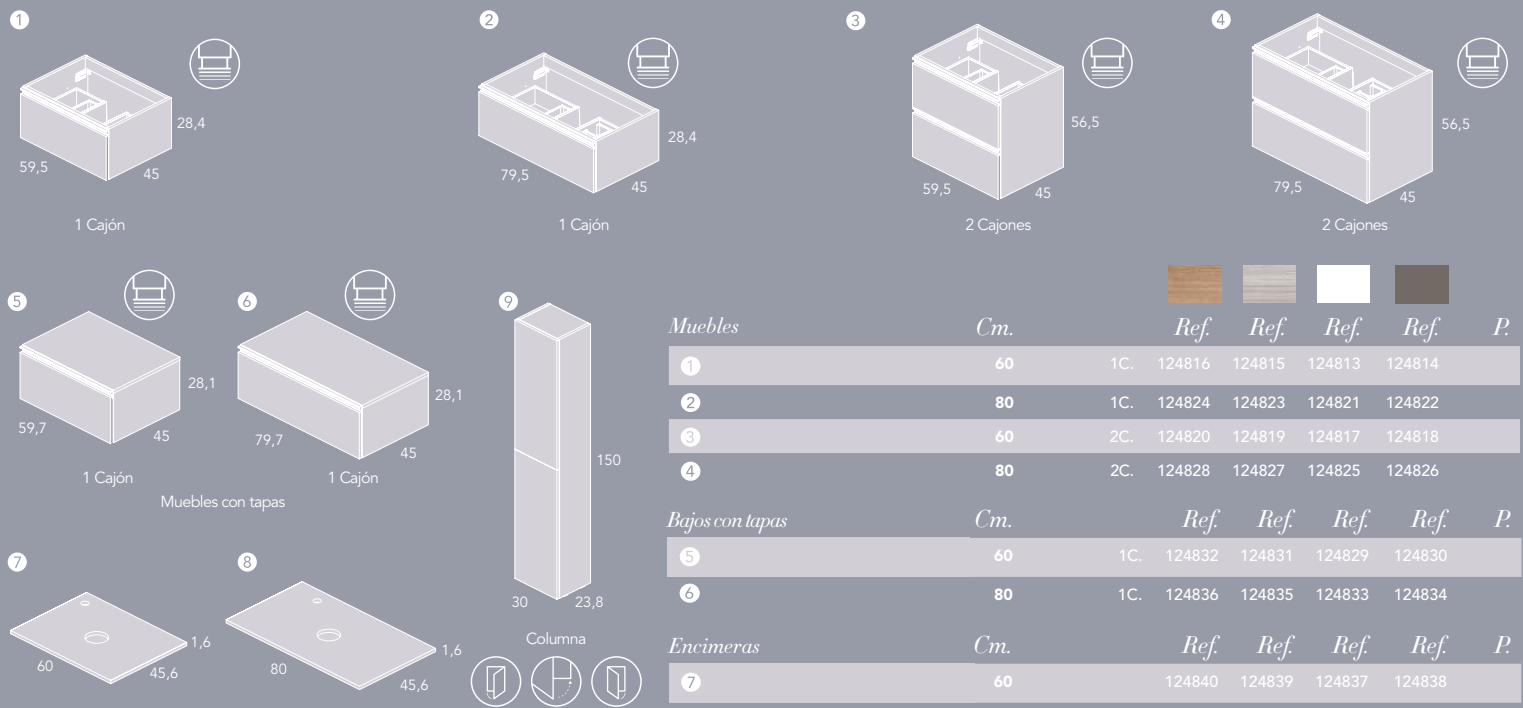

Muebles y Auxiliares