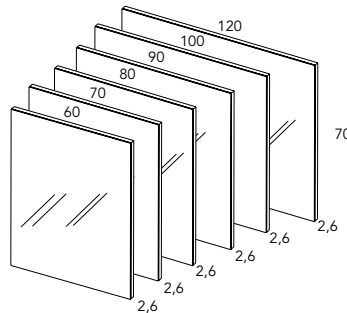

Medidas	Ref.	P.
60x70	122547	
70x70	122548	
80x70	122549	
90x70	122550	
100x70	122551	
120x70	122552