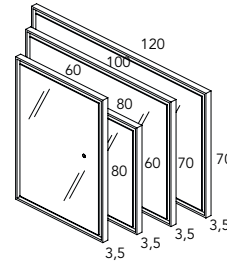

Medidas	Ref.	P.
60x80	123962	
80x60	123962	
100x70	123963	
120x70	123964