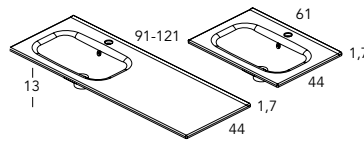

AURA

Características

Canto Blanco Mate
100-240V 50/60Hz
Max 28W

Medidas	Ref.	P.
60x80	123962	
80x60	123962	
100x70	123963	
120x70	123964	

Lavabos Cerámicos

HELIOS fondo 44

Características y medidas de seno*	Medidas	Ref.	P.
14 cm. / 48 cm.	60	120591	
14 cm. / 48 cm.	90	120592	
14 cm. / 48 cm.	120	120593	