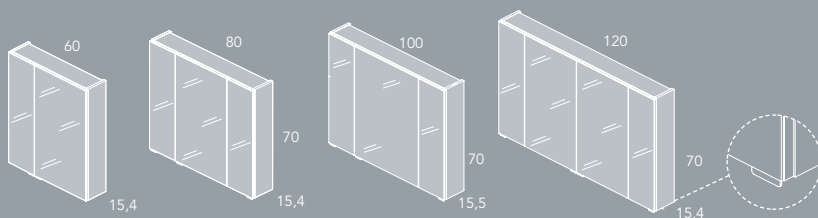

Camerinos

Cm.	Ref.	P.	Ref.	P.
60	123033		123036	
80	123037		123040	
100	124595		124597	
120	123041		123044	

Distribución interior: 2 estantes de cristal.