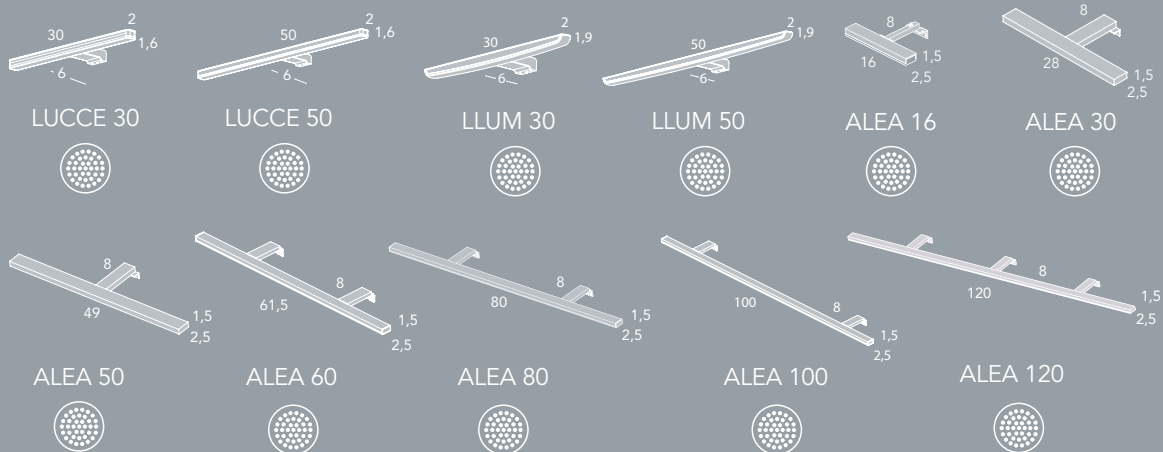

Luminarias

	Ref.	P.
LUCCE 30	123395	
LUCCE 50	123396	
LLUM 30	124752	
LLUM 50	124753	
ALEA 16	123062	
ALEA 30	124862	
ALEA 50	124863	
ALEA 60	123028	
ALEA 80	124864	
ALEA 100	122868	
ALEA 120	123029