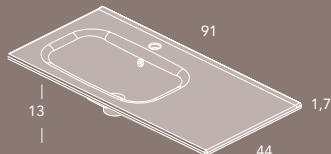

HELIOS

Cm.	Ref.	P.
60	120591	
90	120592	
120	120593	

Ver opciones de válvulas y sifones en pág. 142.