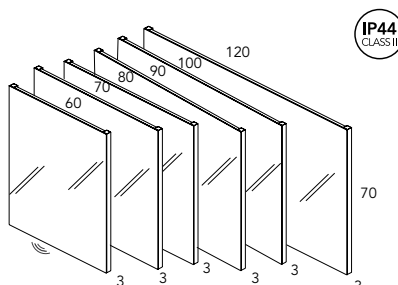

Medidas	Ref.	P.
60x70	123886	
70x70	123887	
80x70	123888	
90x70	123889	
100x70	123890	
120x70	123891	

Cromo brillo