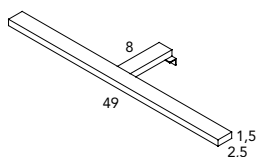

Características Técnicas

230V~50Hz · 1xMax. 6W · LED
Necesita transformador, se suministra con luminaria.
1 Luminaria / Caja.