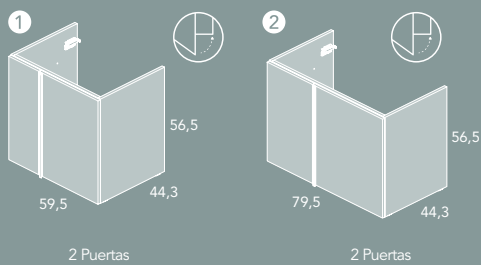

Cm.	Ref.	P.
60	123064	
80	123065	
100	123927	
120	123066	

Ver opciones de válvulas y sifones en pág. 142.

Muebles

Cm.	Ref.	Ref.	Ref.	Ref.	P.	Ref.	Ref.	Ref.	P.
1	60	2P.	122798	122799	120930	120813	122714	122708	122586
2	80	2P.	122821	122822	120932	120819	122716	122710	122588