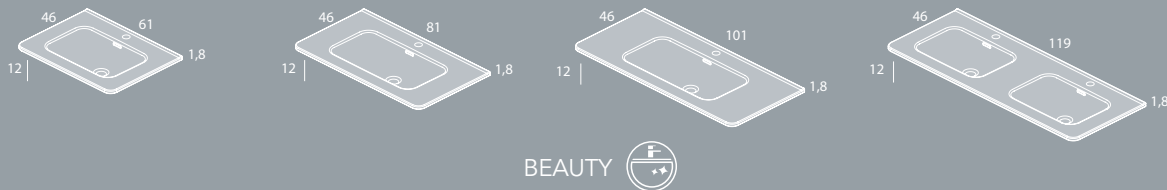

Cameras

Cm.	Ref.	P.	Ref.	P.
60	119113		119865	
80	119115		120094	
100	119117		120316	
120	119118		119756	

Distribución interior: 2 estantes de cristal.

Lavabos

Cm.	Ref.	P.
60	123497	
80	123498	
100	124782	
120	124783	

Ver opciones de válvulas y sifones en pág. 142.

Muebles y Auxiliares

Muebles	Cm.		Ref.	Ref.	Ref.	Ref.	P.
1	60	2C.	123876	123875	123874	124762	
2	80	2C.	123879	123878	123877	124763	
3	100	2C.	124768	124767	124766	124769	
4	120	4C.	124772	124771	124770	124773	
5	80	3C.	124776	124775	124774	124777	
6	100	3C.	124780	124779	124778	124781	

Columna	Cm.		Ref.	Ref.	Ref.	Ref.	P.
7	35	2P. Der	123882	123881	123880	124765	
8	35	2P. Izq.	123885	123884	123883	124764	

Distribución interior
2 estantes móviles de cristal y
1 estante fijo de madera.

PATAS	Ref.	P.
2	120900	

Acabados