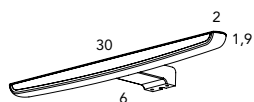

Características Técnicas

220V-240V~50Hz / 1xMax. 8W · LED
No necesita driver se conecta directamente a la toma de luz.
1 Luminaria / Caja.