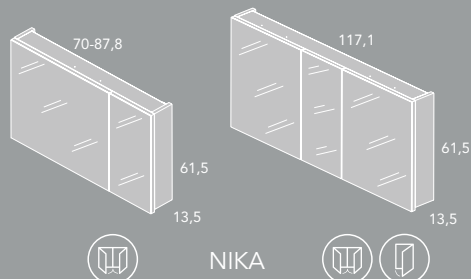

Camerinos

Distribución interior: 2 estantes de cristal.