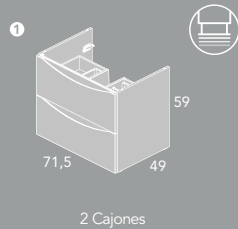

Muebles y Auxiliares