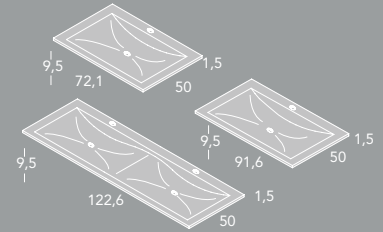

Lavabos

Cm.	Ref.	P.
70	120041	
90	120042	
120	120043	

Cm.	Ref.	P.
70	121974	
90	121975	
120	1 seno	122378
120	2 senos	121976

KOBE

Cm.	Ref.	Ref.	Ref.	P.
70	118351	119760	119790	
90	116911	119761	119791	
120	118352	119762	119792	

Ver opciones de válvulas y sifones en pág. 142.

Muebles y Auxiliares

Muebles	Cm.		Ref.	Ref.	Ref.	P.	Ref.	P.
①	70	2C.	123901	123900	123898	281	123899	
②	90	2C.	123905	123904	123902	311	123903	
③	120	4C.	123909	123908	123906	454	123907	

Columna	Cm.		Ref.	Ref.	Ref.	P.	Ref.	P.
④	35	2P. Der.	123913	123912	123910	254	123911	
⑤	35	2P. Izq.	123917	123916	123914	254	123915	

④ ⑤ Distribución interior: 4 estantes móviles de cristal y 1 estante fijo de madera.

PATAS	Ref.	P.
4	119781	

LOVE

Acabados