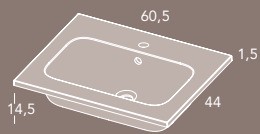

Lavabos

SALONE

Cm.	Ref.	P.
60	124005	
90	124004	
120	124006