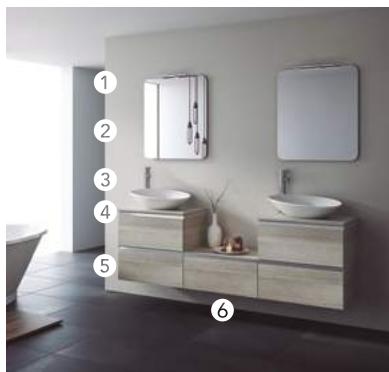

VIDA 180 / Pág. 27 - Set 5

	Ref.	P.	Ref.	P.	Ref.	P.	Ref.	P.
1 ALEA 30 - Luminaria LED (2 uds.)	124862		124862		124862		124862	
2 ESFERIC - Espejo (2 uds.) 60x70x2	117936		117936		117936		117936	
3 GALAXY - Lavabo cerámico (2 uds.) 51,2x14,5x41	116985		116985		116985		116985	
4 VIDA - Encimera (2 uds.) 60x1,6x45,6	124840		124839		124837		124838	
5 VIDA - Mueble 2C. (2 uds.) 59,5x56,5x45	124820		124819		124817		124818	
6 VIDA - Mueble 1C. Con tapa 59,7x28x1x45	124832		124831		124829		124830	
Total set	950017		950018		950019		950020