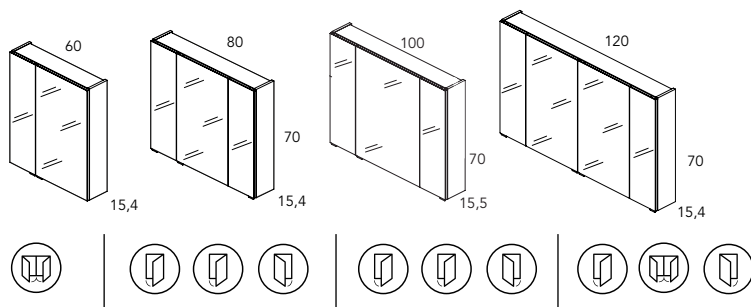

Ficha técnica

Medidas	Ref.	P.
60	123033	
80	123037	
100	124595	
120	123041	
60	123036	
80	123040	
100	124597	
120	123044