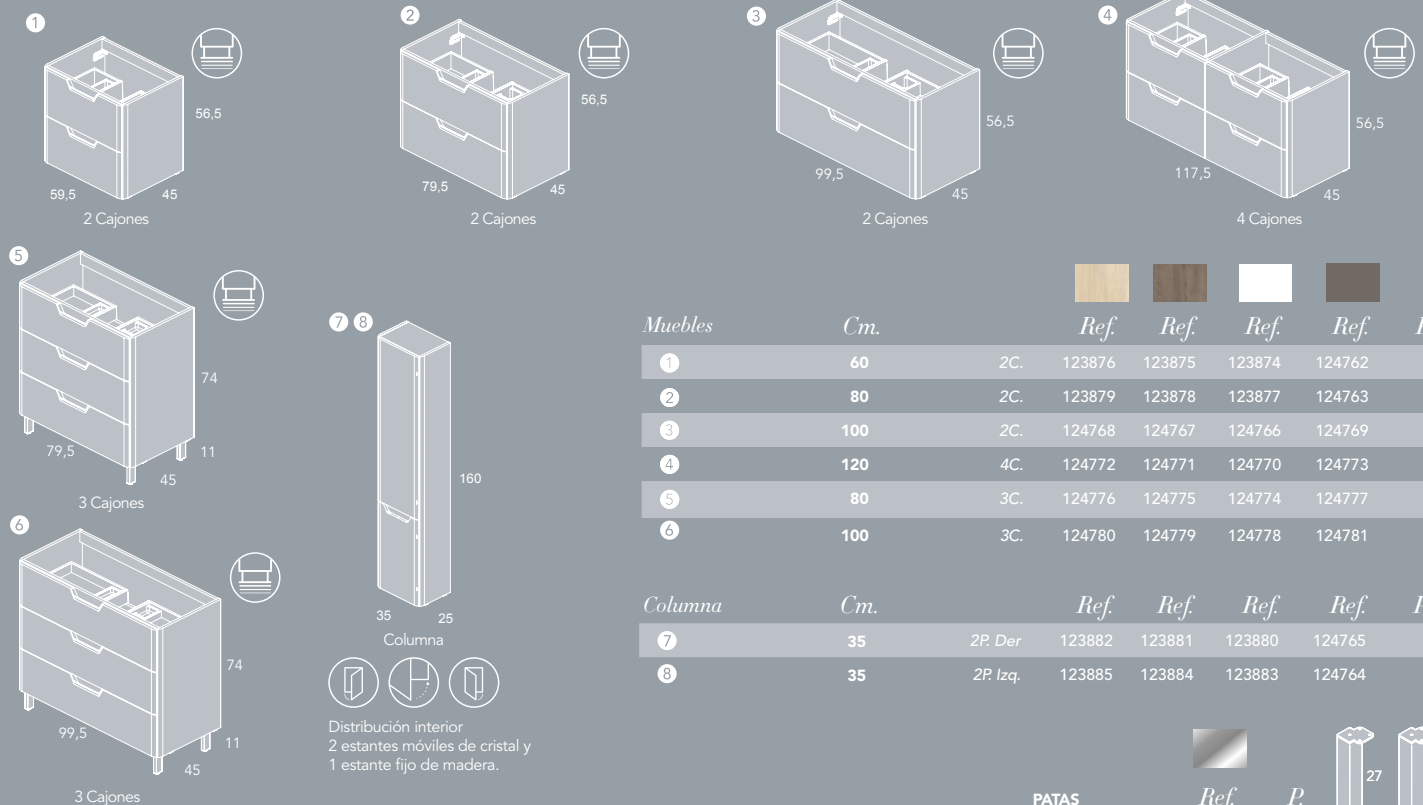

Distribución interior: 2 estantes de cristal.

Lavabos

Cm.	Ref.	P.
60	123497	
80	123498	
100	124782	
120	124783	

Ver opciones de válvulas y sifones en pág. 142.

Muebles y Auxiliares

Muebles	Cm.		Ref.	Ref.	Ref.	Ref.	P.
1	60	2C.	123876	123875	123874	124762	
2	80	2C.	123879	123878	123877	124763	
3	100	2C.	124768	124767	124766	124769	
4	120	4C.	124772	124771	124770	124773	
5	80	3C.	124776	124775	124774	124777	
6	100	3C.	124780	124779	124778	124781	