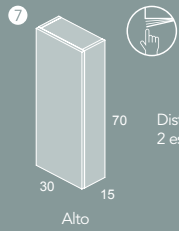

Para múltiples composiciones de mueble de 120 cm. (60+60) ver página siguiente.

ONIX

Auxiliares

ONIX

Muebles	Cm.	Ref.	Ref.	Ref.	Ref.	P.	Ref.	Ref.	Ref.	P.
7	30	1P. rev. 122836	122837	122838	122832	113	122834	122835	122833	
8	30	1P. rev. 122843	122844	122845	122839	120	122841	122842	122840	