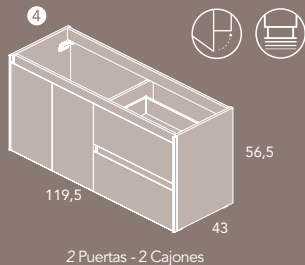

Muebles y Auxiliares

Muebles	Cm.	Ref.	Ref.	Ref.	Ref.	P.
1	60	2P.	123509	123508	124891	124896
2	60	2C.	123512	123511	124892	124897
3	90	2C.1P.	123515	123514	124893	124898
4	120	2P. 2C.	123518	123517	124894	124899

Columna	Cm.	Ref.	Ref.	Ref.	Ref.	P.
5	30	2P.	123521	123520	124895	124900

5 Distribución interior: 2 estantes móviles de madera y 1 estante fijo de madera.

PATAS	Ref.	P.
2	120900	

LOOK

Acabados

ROBLE NÓRDICO

FRESNO SAMARA

BLANCO

ANTRACITA