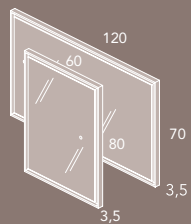

Luminarias

	Ref.	P.
LUCCE 30	123395	
LUCCE 50	123396	
LLUM 30	124752	
LLUM 50	124753	
ALEA 16	123062	
ALEA 30	124862	
ALEA 50	124863	
ALEA 60	123028	
ALEA 80	124864	
ALEA 100	122868	
ALEA 120	123029	

Espejos

Cm.	Ref.	P.
60x70	122547	
90x70	122550	
120x70	122552	

Cm.	Ref.	P.
60x70	123886	
90x70	123889	
120x70	123891	

Cm.	Ref.	P.
60x70	123892	
90x70	123895	
120x70	123897	

Cm.	Ref.	P.
60x70	117936	
120x70	124799	

Dispone de hueco en la trasera para el transformador.

Dispone de hueco en la trasera para el transformador.

Dispone de hueco en la trasera para el transformador.

Dispone de hueco en la trasera para el transformador.

Espejo con sensor de iluminación On/Off.

Espejo con sensor de iluminación On/Off.

AURA

Cameras

NIKA

Cm.	Ref.	P.
60x70	121850	
120x70	121853	

Cm.	Ref.	P.
60x80	123962	
120x70	123964	

Cm.	Ref.	P.	Cm.	Ref.	P.
60	119113		60	119865	
90	119116		90	119755	
120	119118		120	119756	

Distribución interior: 2 estantes de cristal.