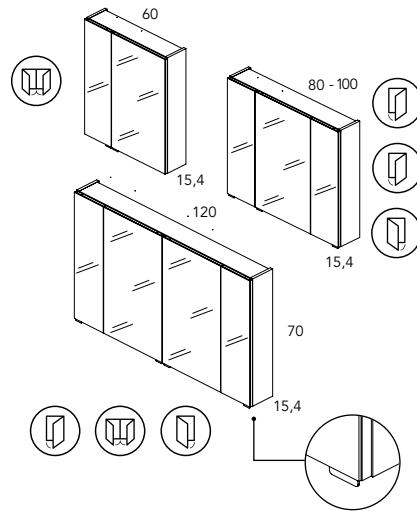

Medidas	Ref.	P.
60	123033	
80	123037	
100	124595	
120	123041	
60	123036	
80	123040	
100	124597	
120	123044	

Estructura:

Estructura tablero de 16 mm. melamina gris con costados lacados en alto brillo (blanco, antracita). Puertas con tablero de 12 mm. con cantos de espejo. Interior del camerino en melamina gris con dos estantes de cristal en cada puerta.