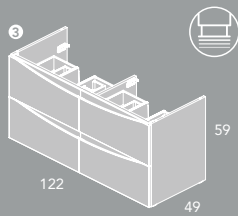

2 Cajones

4 Cajones