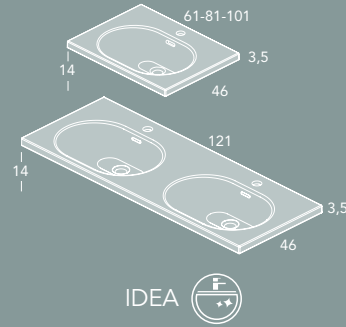

Camerinos

NIKA

Cm.	Ref.	P.	Ref.	P.
60	119113		119865	
70	119114		119754	
80	119115		120094	
100	119117		120316	
120	119118		119756	

Distribución interior: 2 estantes de cristal.

Lavabos

Cm.	Ref.	P.
60	123341	
70	123342	
80	123343	
100	123344	
120	123345	