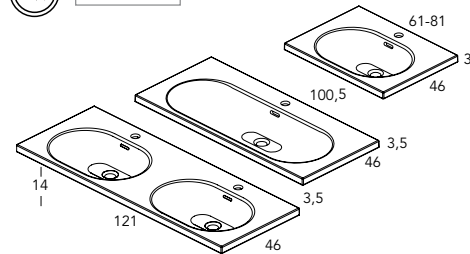

Características y medidas de seno*	Medidas	Ref.	P.
12,5 cm. / 47 cm.	60	122321	
12,5 cm. / 67 cm.	80	122322	
12,5 cm. / 87 cm.	100	122323	
12,5 cm. / 47 cm.	120	123196