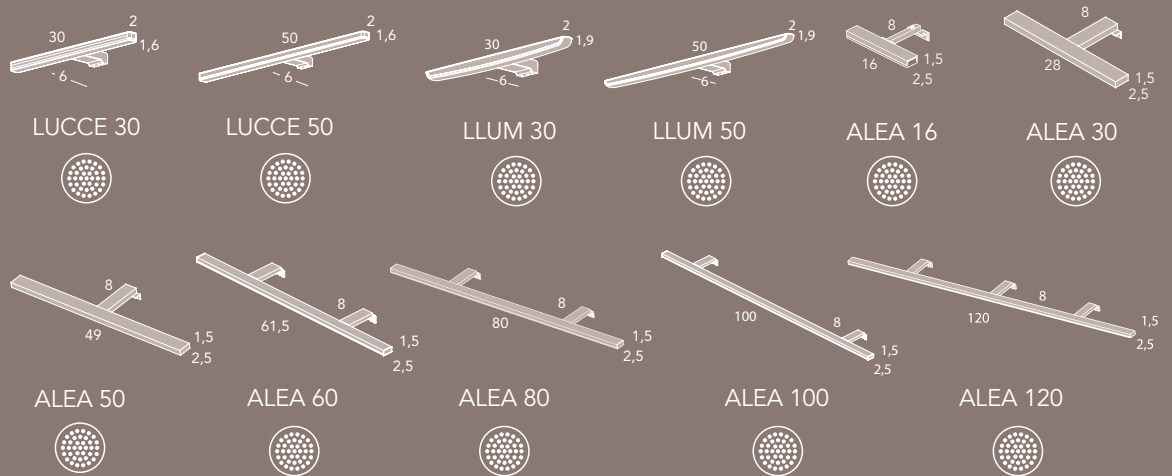

Luminarias

	Ref.	P.
LUCCE 30	123395	
LUCCE 50	123396	
LLUM 30	124752	
LLUM 50	124753	
ALEA 16	123062	
ALEA 30	124862	
ALEA 50	124863	
ALEA 60	123028	
ALEA 80	124864	
ALEA 100	122868	
ALEA 120	123029