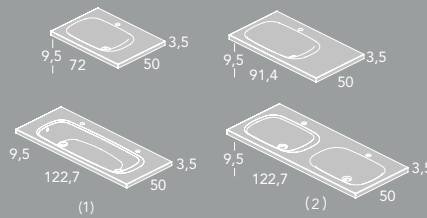

SOLEIL

Cm.	Ref.	P.
70	121974	
90	121975	
120	1 seno	122378
120	2 senos	121976