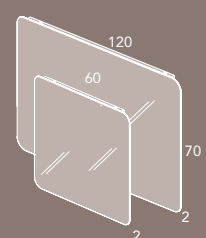

Espejos

MURANO

STYLE

STYLE PLUS

ESFERIC

Cm.	Ref.	P.
60x70	122547	
90x70	122550	
120x70	122552	

Cm.	Ref.	P.
60x70	123886	
90x70	123889	
120x70	123891	

Cm.	Ref.	P.
60x70	123892	
90x70	123895	
120x70	123897	