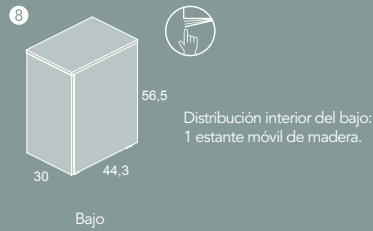

Auxiliares

ONIX

Muebles	Cm.	Ref.	Ref.	Ref.	Ref.	P.	Ref.	Ref.	Ref.	P.
7	30	1P. rev. 122836	122837	122838	122832	113	122834	122835	122833	
8	30	1P. rev. 122843	122844	122845	122839	120	122841	122842	122840	

Columna	Cm.	Ref.	Ref.	Ref.	Ref.	P.	Ref.	Ref.	Ref.	P.
9	30	2P. rev. 122830	122831	120933	120822	201	122718	122712	122590	

Distribución interior de la columna: 2 estantes móviles de madera y 1 fijo de madera.