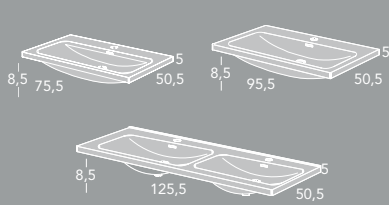

Lavabos

COOL

Cm.	Ref.	P.
70	120041	
90	120042	
120	120043