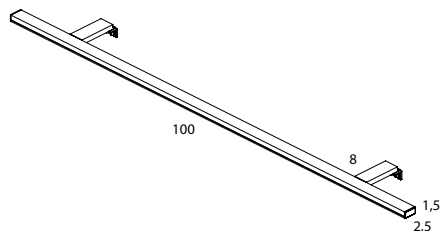

Características Técnicas

230V~50Hz · 1xMax. 12W · LED
Transformador incluido en la luminaria.
1 Luminaria / Caja.