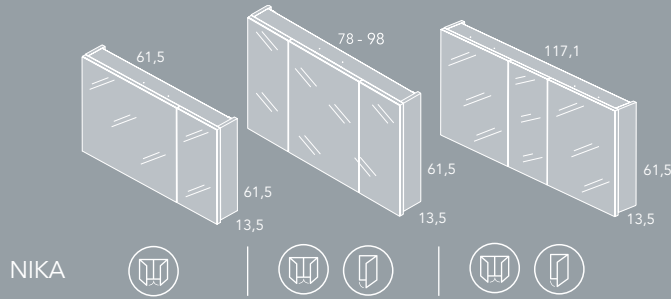

Camerinos

APOLO

Cm.	Ref.	P.	Ref.	P.
60	123033		123036	
80	123037		123040	
100	124595		124597	
120	123041		123044	

Distribución interior: 2 estantes de cristal.

Cameras

Cm.	Ref.	P.	Ref.	P.
60	119113		119865	
80	119115		120094	
100	119117		120316	
120	119118		119756	