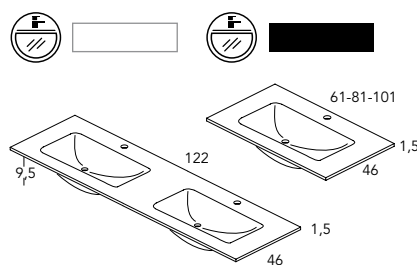

Características y medidas de seno*	Medidas	Ref.	P.
	11 cm. / 40 cm.	60	121247
	11 cm. / 44 cm.	80	121249
	11 cm. / 40 cm.	100	122983
	11 cm. / 40 cm.	120	121251
	11 cm. / 40 cm.	60	119799
	11 cm. / 44 cm.	80	119800
	11 cm. / 47 cm.	100	120687
	11 cm. / 40 cm.	120	120851