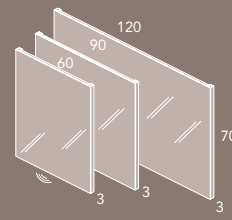

Luminarias

	Ref.	P.
LUCCE 30	123395	
LUCCE 50	123396	
LLUM 30	124752	
LLUM 50	124753	
ALEA 16	123062	
ALEA 30	124862	
ALEA 50	124863	
ALEA 60	123028	
ALEA 80	124864	
ALEA 100	122868	
ALEA 120	123029	

Espejos

STYLE PLUS

Cm.	Ref.	P.
60x70	122547	
90x70	122550	
120x70	122552	

Cm.	Ref.	P.
60x70	123886	
90x70	123889	
120x70	123891	

Cm.	Ref.	P.
60x70	123892	
90x70	123895	
120x70	123897	

Cm.	Ref.	P.
60x70	117936	
120x70	124799	

Dispone de hueco en la trasera para el transformador.

Dispone de hueco en la trasera para el transformador.

Dispone de hueco en la trasera para el transformador.

Dispone de hueco en la trasera para el transformador.

Espejo con sensor de iluminación On/Off.

Espejo con sensor de iluminación On/Off.

Cameras

NIKA

Cm.	Ref.	P.
60x70	121850	
120x70	121853	

Cm.	Ref.	P.
60x80	123962	
120x70	123964	

Cm.	Ref.	P.	Cm.	Ref.	P.
60	119113		60	119865	
90	119116		90	119755	
120	119118		120	119756	

Distribución interior: 2 estantes de cristal.