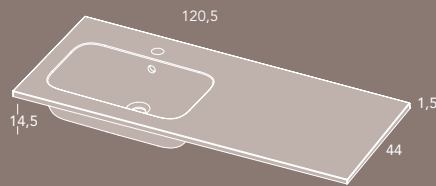

Lavabos

SALONE

Cm.	Ref.	P.
60	124005	
90	124004	
120	124006