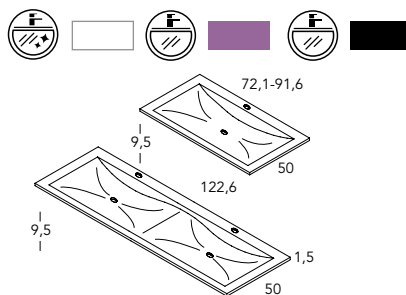

Características y medidas de seno*	Medidas	Ref.	P.
	10 cm. / 56 cm.	70	118351
	10 cm. / 68 cm.	90	116911
	10 cm. / 48+48 cm.	120	118352
	10 cm. / 56 cm.	70	119790
	10 cm. / 68 cm.	90	119791
	10 cm. / 48+48 cm.	120	119792
	10 cm. / 56 cm.	70	119760
	10 cm. / 68 cm.	90	119761
	10 cm. / 48+48 cm.	120	119762