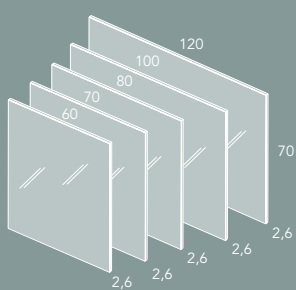

Espejos

MURANO