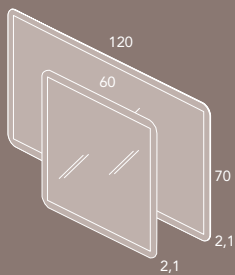

Luminarias

	Ref.	P.
LUCCE 30	123395	
LUCCE 50	123396	
LLUM 30	124752	
LLUM 50	124753	
ALEA 16	123062	
ALEA 30	124862	
ALEA 50	124863	
ALEA 60	123028	
ALEA 80	124864	
ALEA 100	122868	
ALEA 120	123029	

Espejos

Cm.	Ref.	P.
60x70	122547	
90x70	122550	
120x70	122552	

Cm.	Ref.	P.
60x70	123886	
90x70	123889	
120x70	123891	

Cm.	Ref.	P.
60x70	123892	
90x70	123895	
120x70	123897	

Cm.	Ref.	P.
60x70	117936	
120x70	124799	

Dispone de hueco en la trasera para el transformador.

Dispone de hueco en la trasera para el transformador.

Dispone de hueco en la trasera para el transformador.

Dispone de hueco en la trasera para el transformador.

Espejo con sensor de iluminación On/Off.

Espejo con sensor de iluminación On/Off.

STELLA

Cameras

NIKA

Cm.	Ref.	P.
60x70	121850	
120x70	121853	

Cm.	Ref.	P.
60x80	123962	
120x70	123964	

Cm.	Ref.	P.	Cm.	Ref.	P.
60	119113		60	119865	
90	119116		90	119755	
120	119118		120	119756	

Distribución interior: 2 estantes de cristal.