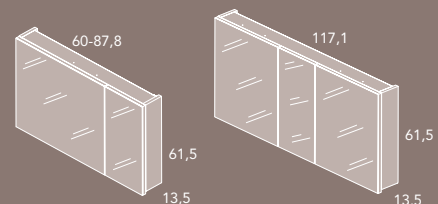

Cameras

NIKA

Cm.	Ref.	P.
60x70	121850	
120x70	121853	

Cm.	Ref.	P.
60x80	123962	
120x70	123964	

Cm.	Ref.	P.	Cm.	Ref.	P.
60	119113		60	119865	
90	119116		90	119755	
120	119118		120	119756	

Distribución interior: 2 estantes de cristal.