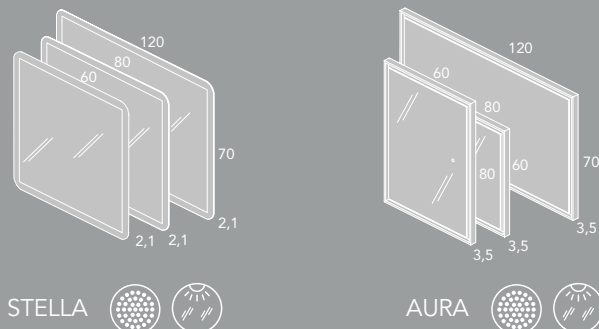

Cm.	Ref.	P.	Cm.	Ref.	P.	Cm.	Ref.	P.	Cm.	Ref.	P.
60x70	121850		60x80	123962		70	119114		70	119754	
80x70	121851		80x60	123962		90	119116		90	119755	
120x70	121853		120x70	123964		120	119118		120	119756