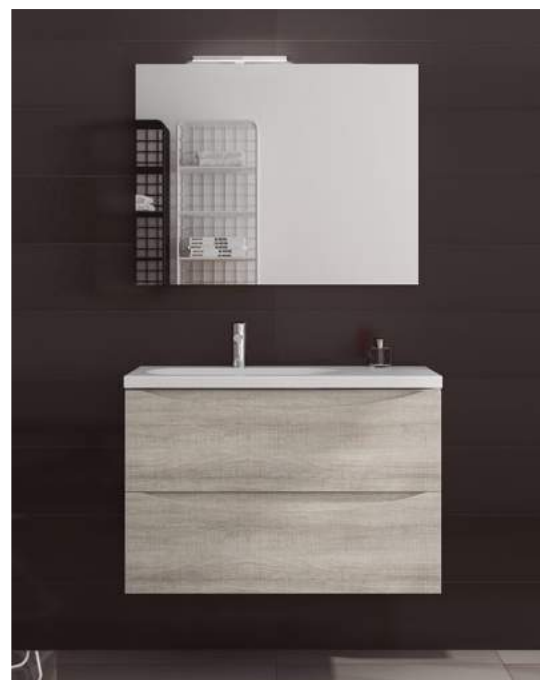

Maple Sahara

2 Cajones

Cuatro acabados (Blanco, Antracita, Fresno Vintage y Maple Sahara) para una colección sobria y distinguida.

Amplias columnas para obtener gran almacenaje.

LAVABO ACRÍLICO SOLEIL

BEST PRICE