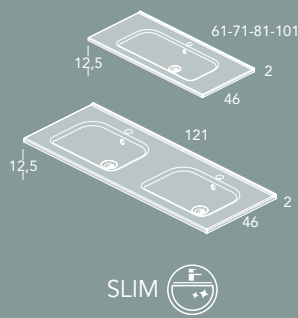

Lavabos

Cm.	Ref.	P.
60	123341	
70	123342	
80	123343	
100	123344	
120	123345	

Cm.	Ref.	P.
60	122321	
80	122322	
100	122323	
120	123196	

Cm.	Ref.	P.	Ref.	P.
60	121247	131	119799	
80	121249	156	119800	
100	122983	198	120687	
120	121251	320	120851	

Cm.	Ref.	P.
60	124849	
80	124850	
100	124851	
120	124852	

Cm.	Ref.	P.
60	123064	
80	123065	
100	123927	
120	123066	

Ver opciones de válvulas y sifones en pág. 142.

Muebles

Cm.	Ref.	Ref.	Ref.	Ref.	P.	Ref.	Ref.	Ref.	P.
1	60	2P.	122798	122799	120930	120813	122714	122708	122586
2	80	2P.	122821	122822	120932	120819	122716	122710	122588

Opción Puertas
Distribución interior: 1 estante de madera.

Cm.	Ref.	Ref.	Ref.	Ref.	P.	Ref.	Ref.	Ref.	P.
3	60	2C.	122795	122796	122797	122791	122793	122794	122792
4	70	2C.	122804	122805	122806	122800	122802	122803	122801
5	80	2C.	122818	122819	122820	122814	122816	122817	122815
6	100	2C.	122827	122828	122829	122823	122825	122826	122824

Para múltiples composiciones de mueble de 120 cm. (60+60) ver página siguiente.

ONIX