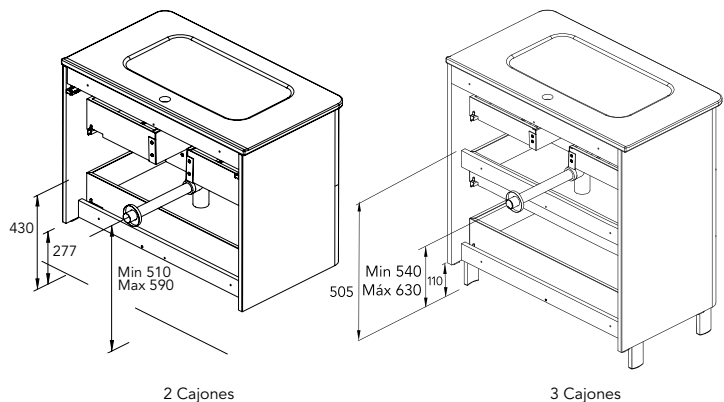

Esquema de colocación del sifón

Las cotas indicadas en los dibujos son en función de la altura de la pata del conjunto, en caso de que el mueble vaya suspendido y esta altura no se respete, dichas cotas también variarán. Cotas de estos esquemas representadas en milímetros.