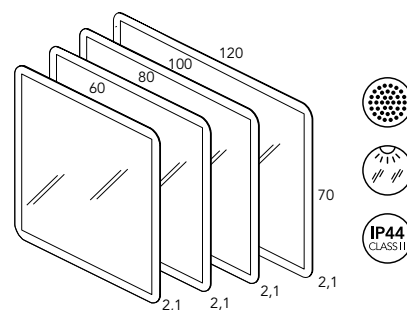

Cristal pulido

El espejo STELLA con luces LED en su perímetro (25 mm.) y perfil ante con cantos redondeados ofrece una luminosidad óptima en el espacio de baño.

Medidas	Ref.	P.
60x70	121850	
80x70	121851	
100x70	121852	
120x70	121853