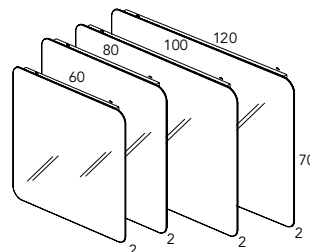

Medidas	Ref.	P.
60x70	117936	
80x70	117040	
100x70	117041	
120x70	124799