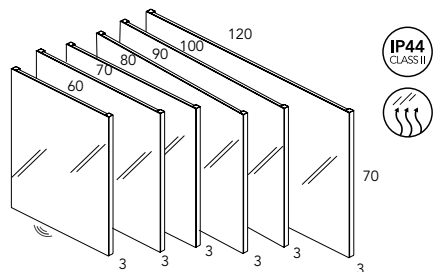

Ficha técnica

	Medidas	Ref.	P.
Cromo brillo	60x70	123892	
	70x70	123893	
	80x70	123894	
	90x70	123895	
	100x70	123896	
	120x70	123897