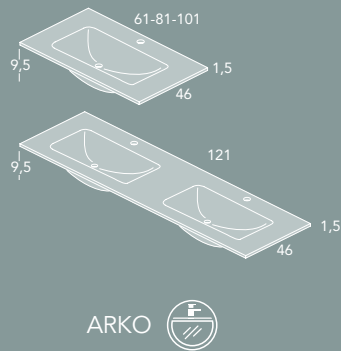

Lavabos

Cm.	Ref.	P.
60	123341	
70	123342	
80	123343	
100	123344	
120	123345	

Cm.	Ref.	P.
60	122321	
80	122322	
100	122323	
120	123196	

Cm.	Ref.	P.	Ref.	P.
60	121247	131	119799	
80	121249	156	119800	
100	122983	198	120687	
120	121251	320	120851	

Cm.	Ref.	P.
60	124849	
80	124850	
100	124851	
120	124852	

Cm.	Ref.	P.
60	123064	
80	123065	
100	123927	
120	123066	

Ver opciones de válvulas y sifones en pág. 142.

Muebles

Cm.	Ref.	Ref.	Ref.	Ref.	P.	Ref.	Ref.	Ref.	P.
1	60	2P.	122798	122799	120930	120813	122714	122708	122586
2	80	2P.	122821	122822	120932	120819	122716	122710	122588

Opción Puertas
Distribución interior: 1 estante de madera.

Cm.	Ref.	Ref.	Ref.	Ref.	P.	Ref.	Ref.	Ref.	P.
3	60	2C.	122795	122796	122797	122791	122793	122794	122792
4	70	2C.	122804	122805	122806	122800	122802	122803	122801
5	80	2C.	122818	122819	122820	122814	122816	122817	122815
6	100	2C.	122827	122828	122829	122823	122825	122826	122824

Para múltiples composiciones de mueble de 120 cm. (60+60) ver página siguiente.

ONIX