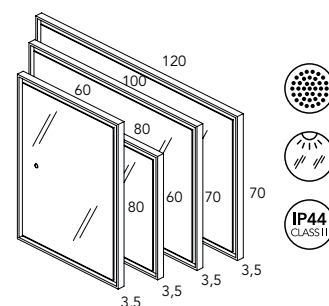

Blanco Mate

El espejo AURA asocia diseño y armonía. Compuesto por un marco de madera blanco mate, con un espejo intergrado dejando hueco en su perímetro para luces LED. Botón táctil On/Off.

Medidas	Ref.	P.
60x80	123962	
80x60	123962	
100x70	123963	
120x70	123964