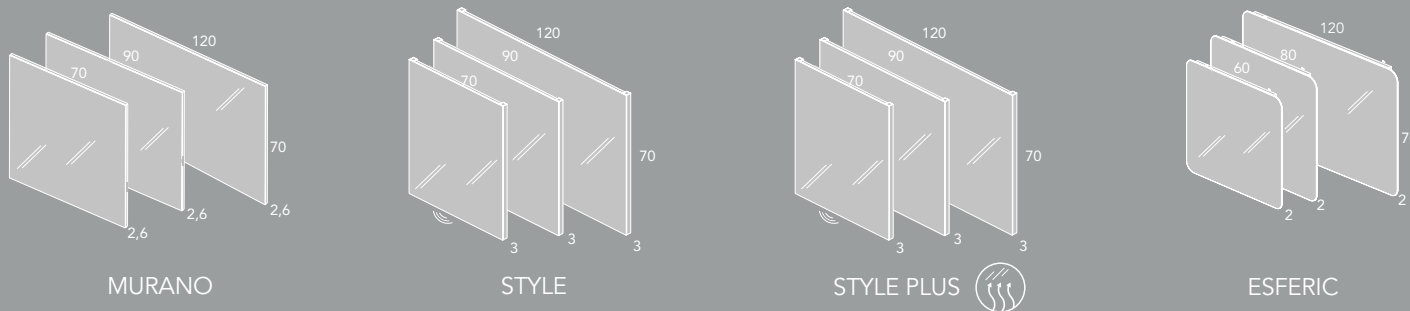

Espejos

Cm.	Ref.	P.	Cm.	Ref.	P.	Cm.	Ref.	P.	Cm.	Ref.	P.
70x70	122548		70x70	123887		70x70	123893		60x70	117936	
90x70	122550		90x70	123889		90x70	123895		80x70	117040	
120x70	122552		120x70	123891		120x70	123897		120x70	124799	

Dispone de hueco en la trasera para el transformador.

Dispone de hueco en la trasera para el transformador.

Espejo con sensor de iluminación On/Off.

Dispone de hueco en la trasera para el transformador.

Espejo con sensor de iluminación On/Off.

Dispone de hueco en la trasera para el transformador.