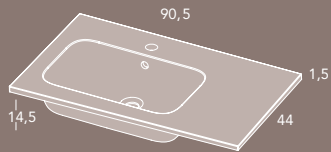

Lavabos

SALONE

Cm.	Ref.	P.
60	124005	
90	124004	
120	124006