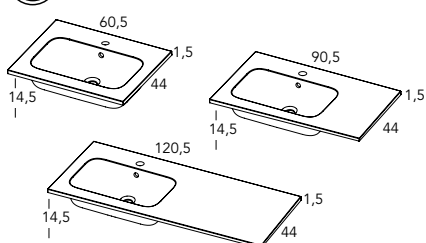

Características y medidas de seno*	Medidas	Ref.	P.
15 cm. / 48 cm.	60	124005	
15 cm. / 48 cm.	90	124004	
15 cm. / 48 cm.	120	124006