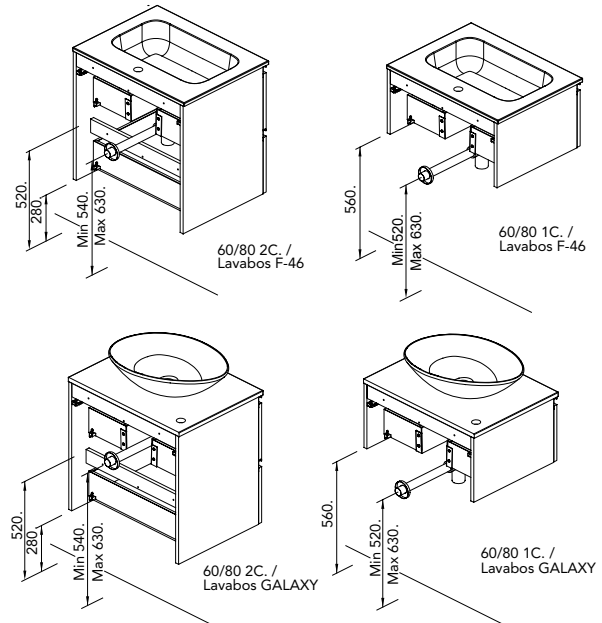

VIDA collection

Estructura: Tablero de 16 mm lacado alto brillo y tablero de 16 mm melamina.

Frentes: Tablero de 16 mm lacado alto brillo y tablero de 16 mm melamina.

Tirador: Metálico en acabado cromo brillo. Metálico en acabado blanco para el acabado blanco brillo.

Cajón: Cajones estructura polilaminada textil mokka con guías ocultas de alta calidad de extracción total y cierre amortiguado. Incluye organizador para pequeños elementos en el cajón superior. Espacio útil cajón inferior (anchoxaltoxfondo) 51x11x32,5 cm. (mueble de 60), 71x11x32,5 cm. (mueble de 80).

Bisagra: 105° de apertura, cazoleta de Ø35 mm, montaje rápido y cierre amortiguado incorporado.

Colgador: Colgador oculto de montaje directo, con gran resistencia a cargas y regulación en profundidad y altura.

Lavabos: Compatibles con esta colección: GALAXY, IDEA, SLIM, NOTTE, MIRAGE, ARKO blanco y ARKO negro.

Fondo tubería: Fondo de tubería 7 cm.

Esquema de colocación del sifón

LIFE collection

Estructura: Tablero de DM de 18 mm. con recubrimiento 2D Cyclum Process.

Frentes: Tablero de DM de 18 mm. con recubrimiento 2D Cyclum Process.

Tirador: Metálico en acabado cromo brillo.

Cajón: Cajones estructura polilaminada textil mokka con guías ocultas de alta calidad de extracción total y cierre amortiguado. Incluye organizador para pequeños elementos en el cajón superior. Espacio útil cajón inferior (anchoxaltoxfondo) 51x11x32,5 cm. (mueble 60 cm.), 71x11x32,5 cm. (mueble 80 cm.), 91x11x32,5 cm. (mueble 100 cm.)

Bisagra: 95° de apertura, cazoleta de Ø35 mm., montaje rápido y cierre amortiguado incorporado.

Colgador: Colgador oculto de montaje directo, con gran resistencia a cargas y regulación en profundidad y altura.

Patas: Acabado cromo brillo con regulación.

Lavabos: Compatibles con esta colección: BEAUTY.

Fondo tubería: Fondo de tubería 7 cm.