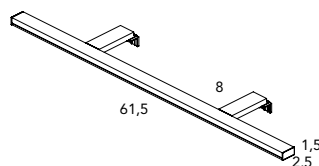

Características Técnicas

230V~50Hz · 1xMax. 6W · LED
Transformador incluido en la luminaria.
1 Luminaria / Caja.