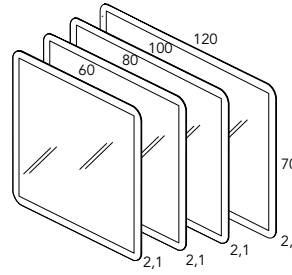

Medidas	Ref.	P.
60x70	121850	
80x70	121851	
100x70	121852	
120x70	121853