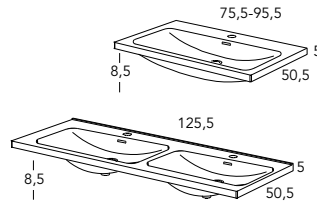

Características y medidas de seno*	Medidas	Ref.	P.
10 cm. / 48 cm.	75	120041	
10 cm. / 70 cm.	95	120042	
10 cm. / 47+47 cm.	125	120043