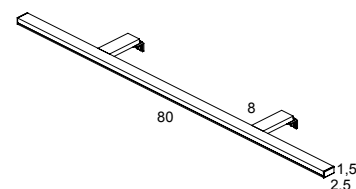

Características Técnicas

230V~50Hz · 1xMax. 12W · LED
Necesita transformador, se suministra con luminaria.
1 Luminaria / Caja.