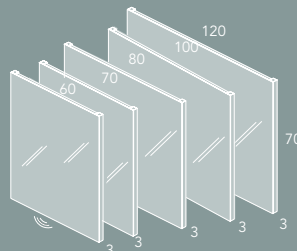

Luminarias

	Ref.	P.
LUCCE 30	123395	
LUCCE 50	123396	
LLUM 30	124752	
LLUM 50	124753	
ALEA 16	123062	
ALEA 30	124862	
ALEA 50	124863	
ALEA 60	123028	
ALEA 80	124864	
ALEA 100	122868	
ALEA 120	123029	

Espejos

STYLE PLUS

Cm.	Ref.	P.
60x70	122547	
70x70	122548	
80x70	122549	
100x70	122551	
120x70	122552	

Cm.	Ref.	P.
60x70	123886	
70x70	123887	
80x70	123888	
100x70	123890	
120x70	123891	

Cm.	Ref.	P.
60x70	123892	
70x70	123893	
80x70	123894	
100x70	123896	
120x70	123897	

Cm.	Ref.	P.
60x70	121850	
80x70	121851	
100x70	121852	
120x70	121853	

Dispone de hueco en la trasera para el transformador.

Dispone de hueco en la trasera para el transformador.

Dispone de hueco en la trasera para el transformador.

Espejo con sensor de iluminación On/Off.

Espejo con sensor de iluminación On/Off.

Cm.	Ref.	P.
60x80	123962	
80x60	123962	
100x70	123963	
120x70	123964	

Camerinos

Cm.	Ref.	P.	Ref.	P.
60	119113		119865	
70	119114		119754	
80	119115		120094	
100	119117		120316	
120	119118		119756	

Distribución interior: 2 estantes de cristal.