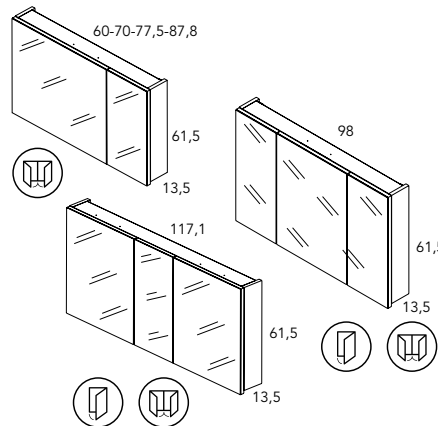

NIKA

Medidas	Ref.	P.
60	119113	
70	119114	
80	119115	
90	119116	
100	119117	
120	119118	
60	119865	
70	119754	
80	120094	
90	119755	
100	120316	
120	119756	

Gris Metálico

Estructura:

NIKA blanco: Estructura tablero 16 mm. lacado alto brillo, puertas tablero 16 mm. lacado alto brillo con bisagras de cierre amortiguado. Interior camerino en melamina blanca.
NIKA gris metálico: Estructura tablero 16 mm. melamina, puertas tablero 16 mm. melamina con bisagras de cierre amortiguado. Interior camerino en melamina gris metálico.

Atributos:

Medidas disponibles: 60 cm, 70 cm, 80 cm, 90 cm, 100 cm, 120 cm. Disponible en dos acabados Blanco y Gris metálico.

Luminarias:

Camerino NIKA es compatible con todas las luminarias que ofrece Royo en su catálogo.