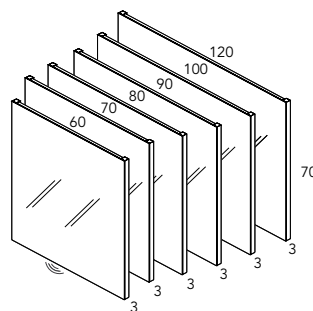

Medidas	Ref.	P.
60x70	123886	
70x70	123887	
80x70	123888	
90x70	123889	
100x70	123890	
120x70	123891