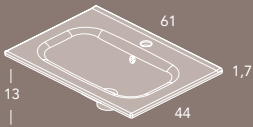

Lavabos

Cm.	Ref.	P.
60	124005	
90	124004	
120	124006	

HELIOS

Cm.	Ref.	P.
60	120591	
90	120592	
120	120593	

Ver opciones de válvulas y sifones en pág. 142.

Muebles y Auxiliares

Muebles	Cm.	Ref.	Ref.	Ref.	Ref.	P.
1	60	2P.	123509	123508	124891	124896
2	60	2C.	123512	123511	124892	124897
3	90	2C.1P.	123515	123514	124893	124898
4	120	2P. 2C.	123518	123517	124894	124899

Columna	Cm.	Ref.	Ref.	Ref.	Ref.	P.
5	30	2P.	123521	123520	124895	124900

5 Distribución interior: 2 estantes móviles de madera y 1 estante fijo de madera.

PATAS	Ref.	P.
2	120900	

LOOK

Acabados

ROBLE NÓRDICO

FRESNO SAMARA

BLANCO

ANTRACITA