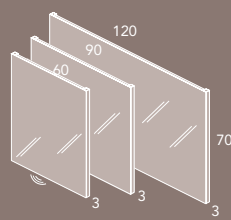

Luminarias

	Ref.	P.
LUCCE 30	123395	
LUCCE 50	123396	
LLUM 30	124752	
LLUM 50	124753	
ALEA 16	123062	
ALEA 30	124862	
ALEA 50	124863	
ALEA 60	123028	
ALEA 80	124864	
ALEA 100	122868	
ALEA 120	123029	

Espejos

STYLE

Cm.	Ref.	P.
60x70	122547	
90x70	122550	
120x70	122552	

Cm.	Ref.	P.
60x70	123886	
90x70	123889	
120x70	123891	

Cm.	Ref.	P.
60x70	123892	
90x70	123895	
120x70	123897	

Cm.	Ref.	P.
60x70	117936	
120x70	124799	

Dispone de hueco en la trasera para el transformador.

Dispone de hueco en la trasera para el transformador.

Dispone de hueco en la trasera para el transformador.

Dispone de hueco en la trasera para el transformador.

Espejo con sensor de iluminación On/Off.

Espejo con sensor de iluminación On/Off.

Cameras

NIKA

Cm.	Ref.	P.
60x70	121850	
120x70	121853	

Cm.	Ref.	P.
60x80	123962	
120x70	123964	

Cm.	Ref.	P.	Cm.	Ref.	P.
60	119113		60	119865	
90	119116		90	119755	
120	119118		120	119756	

Distribución interior: 2 estantes de cristal.