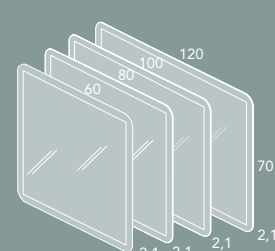

STELLA

Cm.	Ref.	P.
60x70	122547	
70x70	122548	
80x70	122549	
100x70	122551	
120x70	122552	

Cm.	Ref.	P.
60x70	123886	
70x70	123887	
80x70	123888	
100x70	123890	
120x70	123891	

Cm.	Ref.	P.
60x70	123892	
70x70	123893	
80x70	123894	
100x70	123896	
120x70	123897	

Cm.	Ref.	P.
60x70	121850	
80x70	121851	
100x70	121852	
120x70	121853	

Dispone de hueco en la trasera para el transformador.

Dispone de hueco en la trasera para el transformador.

Dispone de hueco en la trasera para el transformador.

Espejo con sensor de iluminación On/Off.

Espejo con sensor de iluminación On/Off.