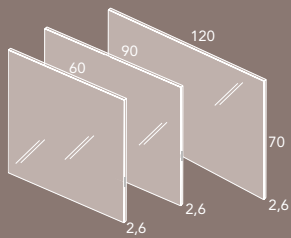

Espejos

MURANO