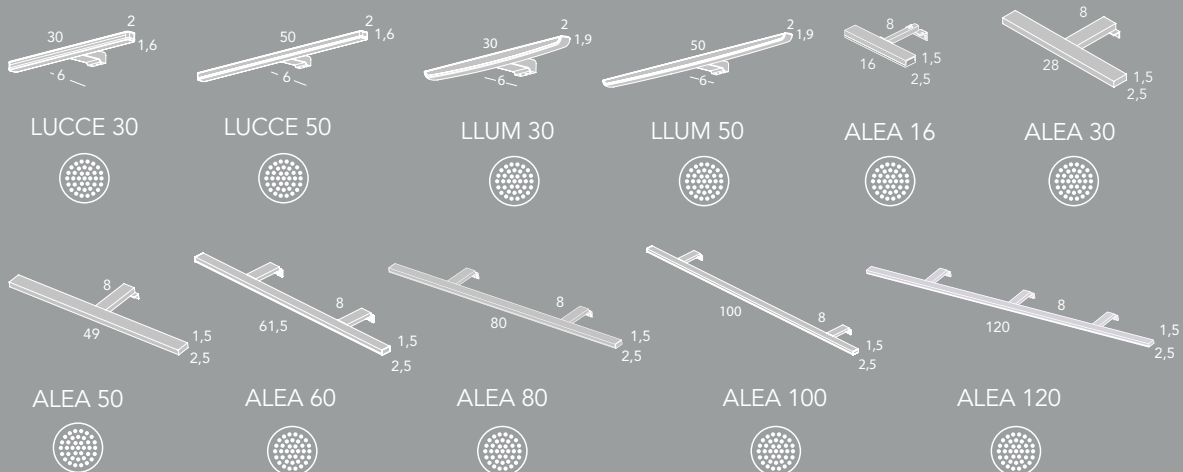

Acabados

MAPLE SAHARA

FRESNO VINTAGE

BLANCO

ANTRACITA

Luminarias

	Ref.	P.
LUCCE 30	123395	
LUCCE 50	123396	
LLUM 30	124752	
LLUM 50	124753	
ALEA 16	123062	
ALEA 30	124862	
ALEA 50	124863	
ALEA 60	123028	
ALEA 80	124864	
ALEA 100	122868	
ALEA 120	123029	