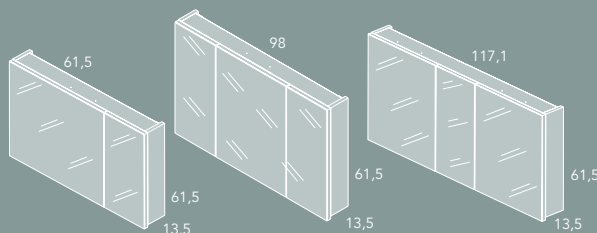

Camerinos

Cm.	Ref.	P.	Ref.	P.
60	119113		119865	
70	119114		119754	
80	119115		120094	
100	119117		120316	
120	119118		119756	

Distribución interior: 2 estantes de cristal.