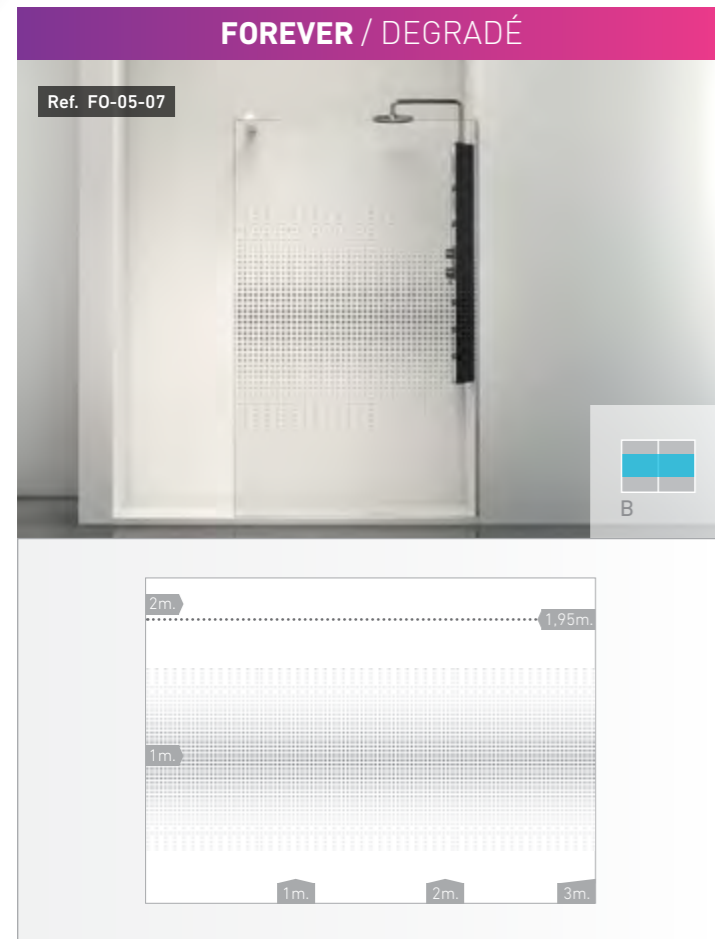

PALETA DE COLORES / PALETA DE CORES

BLANCO (ref. 01)	DARK (ref. 02)	ARENA (ref. 03)	TIERRA (ref. 04)	CHOCOLATE (ref. 05)	GRIS HIELO (ref. 06)	CENIZA (ref. 07)	MORA (ref. 08)	CIELO (ref. 09)
MAR (ref. 10)	AZUL (ref. 11)	PINK (ref. 12)	CARMIN (ref. 13)	KAKI (ref. 14)	LIMON (ref. 15)	CESPED (ref. 16)	VERDE (ref. 17)	

Todas las gráficas de la colección FOREVER están disponibles en la paleta completa de colores IMAGIK.
Todos os gráficos da coleção FOREVER estão disponíveis na paleta completa de cores IMAGIK.

PROFILTEK

MAMPARAS DE BAÑO A MEDIDA

imagik | Glass - Print Technology
by **PROFILTEK**