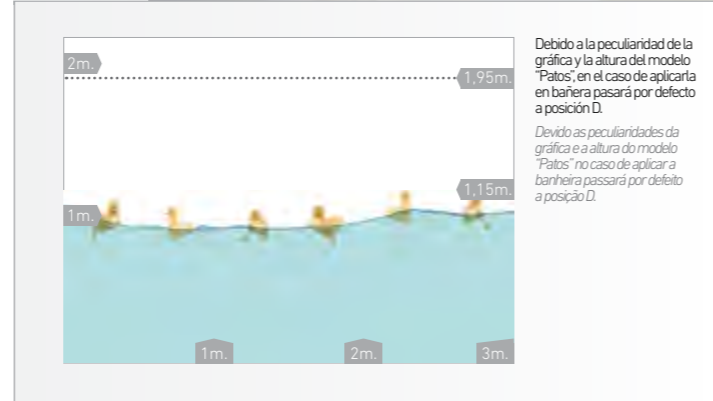

KIDS / PARTY

KIDS / ÁRBOLES

KIDS / FUN

KIDS / SPORT

KIDS / PATOS

FOREVER / MARIPOSAS

Ref. FO-17-049

FOREVER / HOJAS