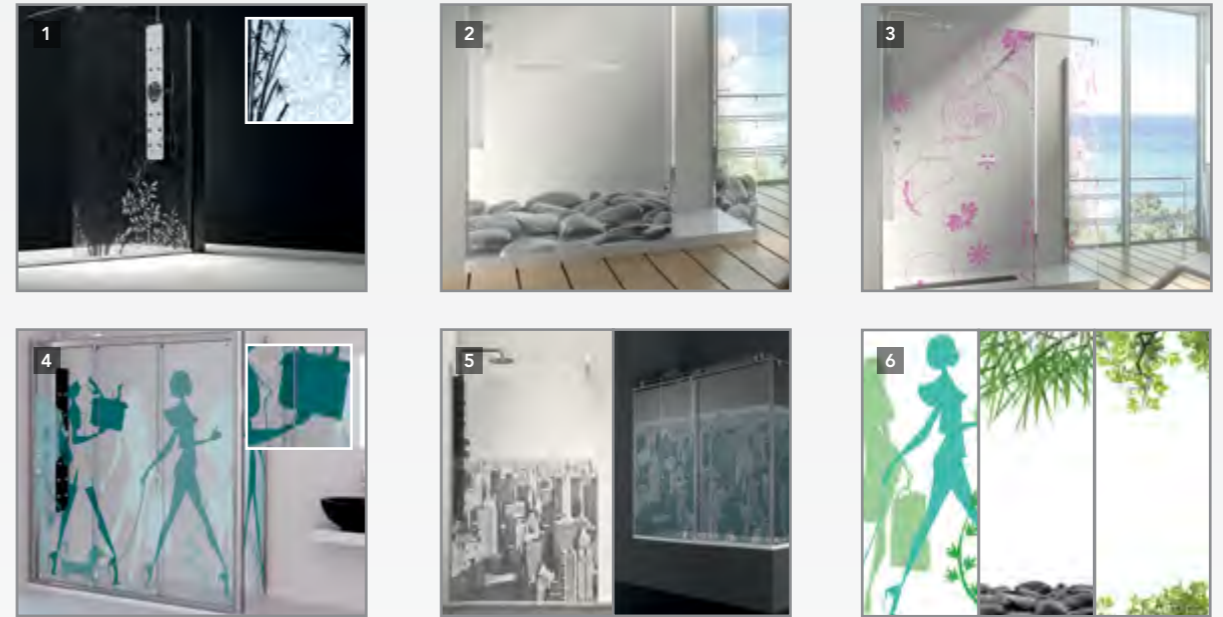

TEN EN CUENTA QUE
TENHA EM CONTA QUE:

1. 1 El fondo azul de las gráficas representa vidrio transparente.
   O fundo azul das gráficas representa vidro transparente.
2. 2 El criterio que se ha establecido para la impresión en los modelos BS-210, BS-240, AL-310 y AL-340 de las series Belus y Alhambra, establece que la gráfica no se representará en la zona definida como "paso". En este espacio la gráfica desaparece, siguiendo la impresión con su área correspondiente en el próximo vidrio.
   O criterio que foi estabelecido para a impressão nos modelos BS-210, BS-240, AL-310 e AL-340 das séries Belus e Alhambra, estabelece que a gráfica não se apresentará na zona definida como "passo". Neste espaço a gráfica desaparece, seguindo a impressão com sua área correspondente no próximo vidro.
3. 3 Las gráficas tipo A se imprimen desde la parte inferior del vidrio cubriendo la totalidad de la mampara.
   Os gráficos tipo A se imprimen desde a parte inferior do vidro cubrindo a totalidade da divisória.
4. 4 La impresión digital en las mamparas Moon, Select, Vita, Smart, Steel, Vetro, Fresh, Cristaldux, Land, Wind, Nell y Fijos Tándem, muestra un solape entre las hojas, lo que genera un efecto visual que hace que la zona solapada impresa aparezca más oscurecida. Esto se debe a la interposición de zonas con colores traslúcidos.
   A impressão digital nas divisórias Moon, Select, Vita, Smart, Steel, Vetro, Fresh, Cristaldux, Land, Wind, Nell e Fixos Tándem, mostra uma sobreposição entre as folhas, o que provoca um efeito visual que faz com que a zona sobreposta impressa apareça mais escurecida. Isso é devido a interposição de zonas com cores translúcidas.
5. 5 El tamaño en altura de la zona impresa denominada como "A", "B" y "C" es el mismo para bañera que para ducha.
   O tamanho em altura da zona impressa denominada como "A", "B" e "C" é a mesma para banheira que para ducha.
6. 6 En el caso de las gráficas Relax, Siluetas y Leaves, no se ofrecen alturas especiales inferiores a 1800 mm. Estas gráficas sólo están disponibles en mamparas para ducha.
   No caso das gráficas Relax, Siluetas e Leaves, não se oferecem alturas especiais inferiores a 1800 mm. Estas gráficas somente estão disponíveis em divisórias para ducha.