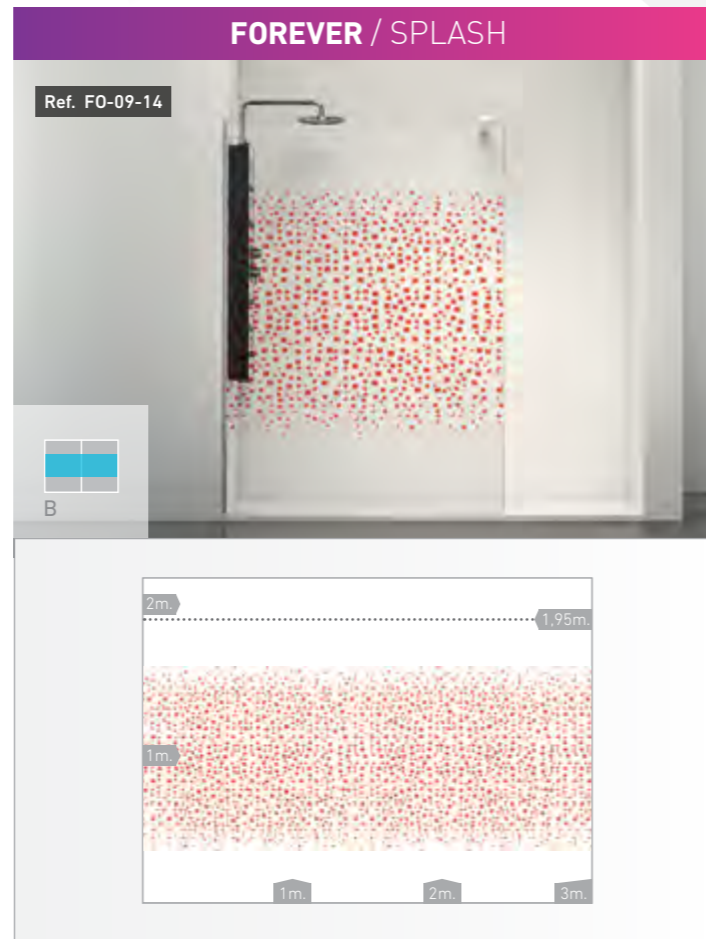

Ref. FO-01-0206

FOREVER / VOLUTAS

Ref. FO-18-03

FOREVER / SHARK

Ref. FO-07-14

FOREVER / BARROK

FOREVER / RAYAS

FOREVER / HABITAT

FOREVER / CUBOS

FOREVER / ACQUA

FOREVER / EGIPCI

FOREVER / MEDIUM

FOREVER / HIBI

PALETA DE COLORES / PALETA DE CORES

BLANCO (ref. 01)	DARK (ref. 02)	ARENA (ref. 03)	TIERRA (ref. 04)	CHOCOLATE (ref. 05)	GRIS HIELO (ref. 06)	CENIZA (ref. 07)	MORA (ref. 08)	CIELO (ref. 09)
MAR (ref. 10)	AZUL (ref. 11)	PINK (ref. 12)	CARMIN (ref. 13)	KAKI (ref. 14)	LIMON (ref. 15)	CESPED (ref. 16)	VERDE (ref. 17)	

Todas las gráficas de la colección FOREVER están disponibles en la paleta completa de colores IMAGIK.
Todos os gráficos da coleção FOREVER estão disponíveis na paleta completa de cores IMAGIK.

PROFILTEK