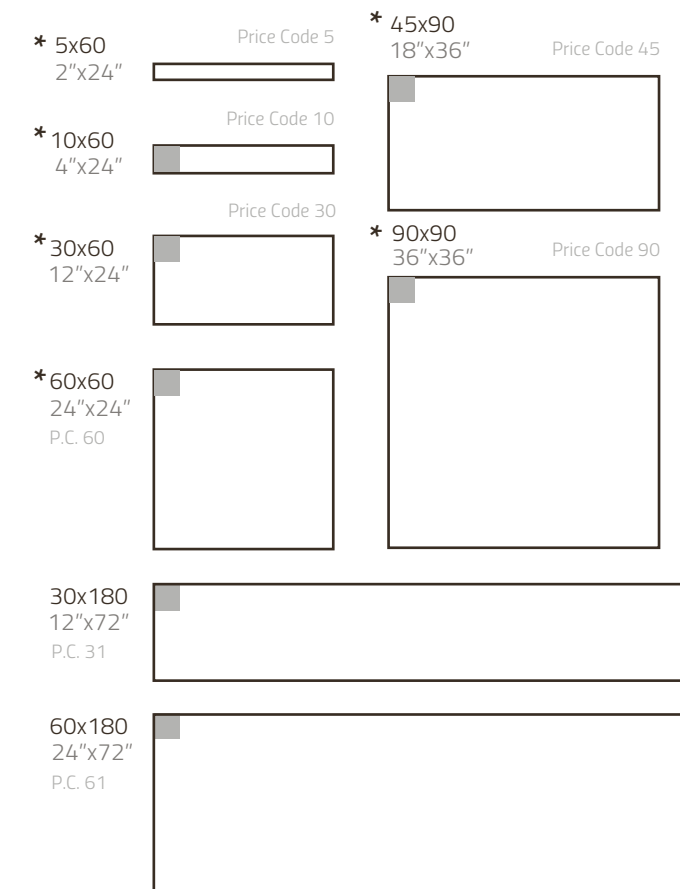

Bera&Beren

COLOR BODY PORCELAIN / PORCELÁNICO MASA COLOREADA
RECTIFIED / DESTONIFIED V.2 / RECTIFICADO / DESTONIFICADO V.2

N° DESIGNS BY FORMAT / N° DE DISEÑOS POR FORMATO

60x180: **13** / 30x180: **26** / 90x90: **16** / 45x90: **32** / 60x60: **28** / 30x60: **56** / 10x60: **168** / 5x60: **168**

R9 NATURAL - R10 BUSH HAMMERED - R11 ANTISLIP / NATURAL R9 - ABUJARDADO R10 - ANTIDESLIZANTE R11

Formats & Sizes

Dimensiones & Formatos

Scale Escala 1/20

Special Pieces

Piezas Especiales

Scale Escala 1/20

- ☐ R10 BUSH HAMMERED / ABUJARDADO R10
- ☒ R11 ANTISLIP / ANTIDESLIZANTE R11

P.C._PRICE CODE

Skirting / Rodapié

Step / Peldaño

Corner / Angular

Formats & Sizes

Dimensiones & Formatos