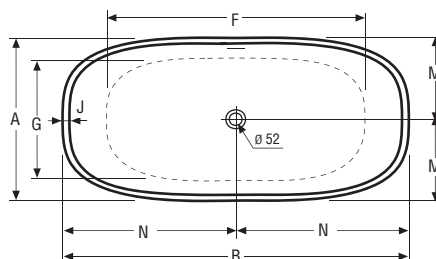

MANUFACTURED USING

COLOUR

OPTIONAL

OPTIONAL: HEADREST C12

OPTIONAL: AIR SYSTEM

A	735	G	525
B	1570	H	60
C	500	J	25
D	410	L	1090
E	70	M	367,5
F	1180	N	785