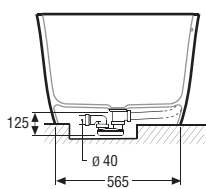

A	735	G	525
B	1570	H	60
C	500	J	25
D	410	L	1090
E	70	M	367,5
F	1180	N	785