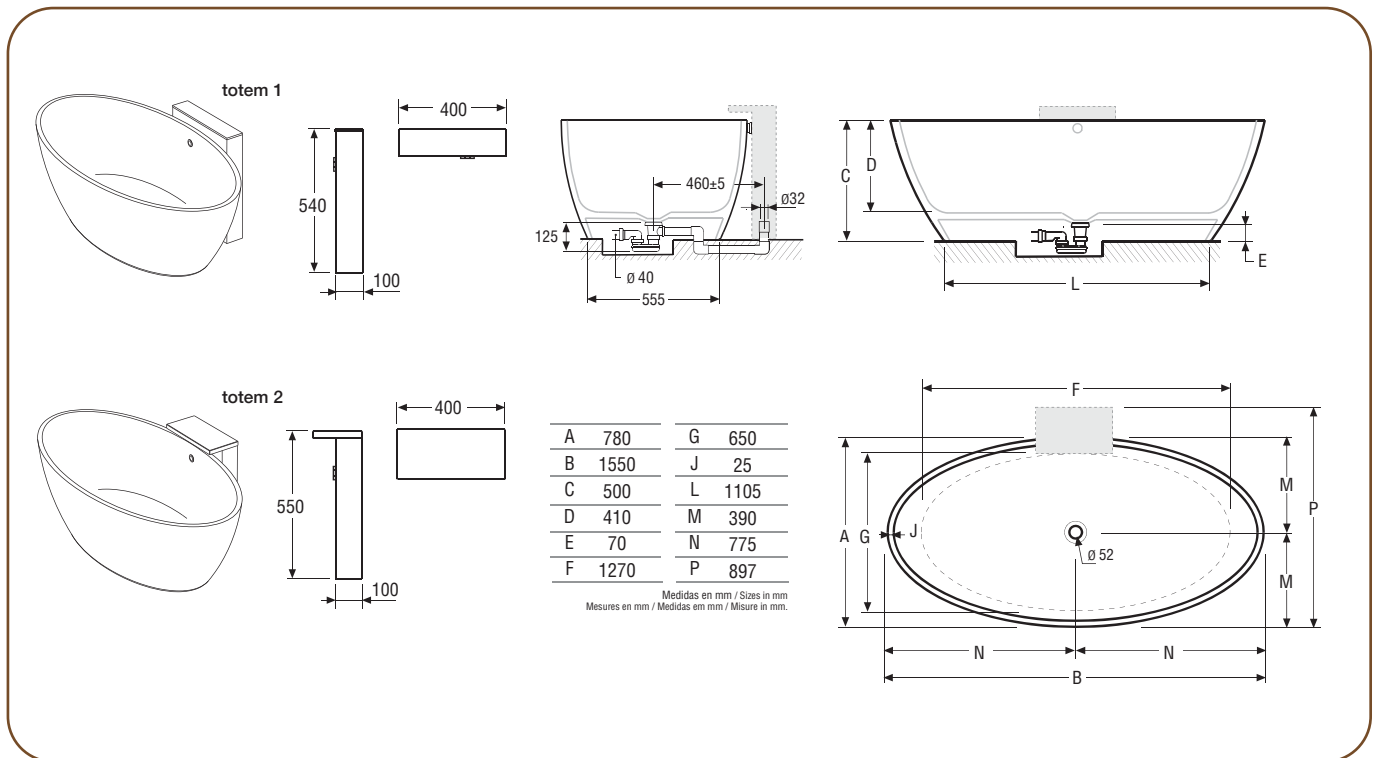

COLOUR

OPTIONAL

OPTIONAL: HEADREST C12

OPTIONAL

SPACE 155x78 + TOTEM 1

SPACE 155x78 + TOTEM 2

OPTIONAL: AIR SYSTEM

Detalles del inyector y el comando
Détails de l'injecteur et de la commande
Air injector and system control features
Detalhes do injetor e do comando