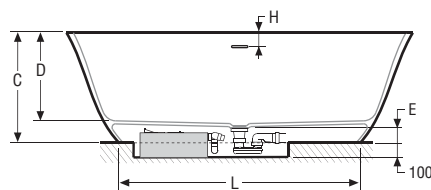

A	735	G	525
B	1570	H	60
C	500	J	25
D	410	L	1090
E	70	M	367,5
F	1180	N	785