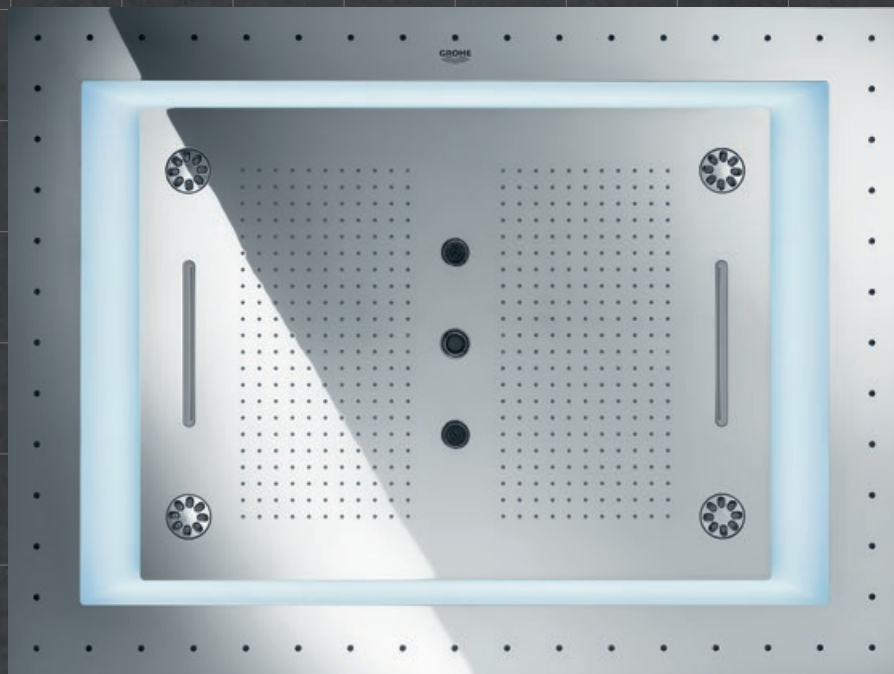

20" = 508 mm  
Ducha de  
techo con luz

10" = 254 mm  
Ducha de techo

5" = 127 mm  
Módulo de  
vapor

5" = 127 mm  
Ducha lateral

5" = 127 mm  
Módulo de  
sonido

5" = 127 mm  
Módulo de luz

40" = 1016 mm  
Ducha de techo  
con luz  
AquaSymphony

## BIENESTAR INFINITO. HECHO A MEDIDA PARA USTED.

Imagine su experiencia de ducha ideal; GROHE F-digital Deluxe la hará realidad. Cree su propia combinación de prestaciones con nuestra gama Rainshower® F-Series, que incluye módulos de luz y sonido, cabezales de ducha y módulos de vapor para crear una ducha que se ajuste perfectamente a sus necesidades y preferencias individuales.