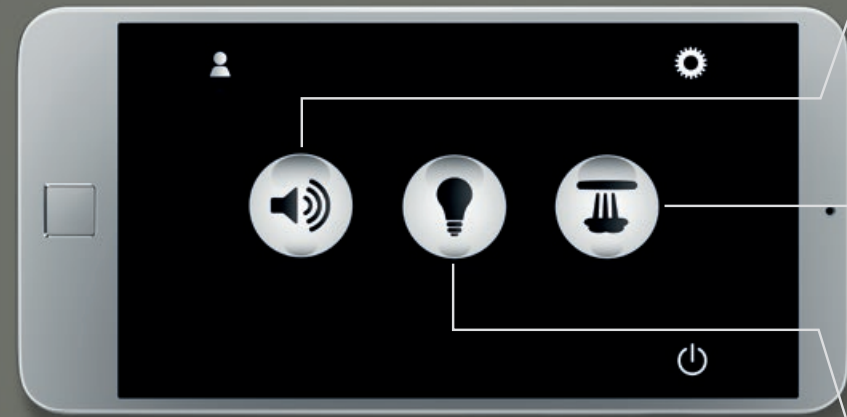

## GENIALIDAD: UNA COMPLETA EXPERIENCIA DEL AGUA AL ALCANCE DE SU MANO.

Componga su propia música de agua. Con AquaSymphony puede crear su momento de ducha perfecto. El sistema de control inteligente le permite seleccionar y ajustar un tipo de ducha distinto para cada día, para estar totalmente en sintonía con sus deseos.

## INTELLIGENT E INTUITIVO.

Una ingeniosa App que controla el conjunto perfecto. La unidad base F-digital Deluxe y un móvil Apple o Android conectados con la App GROHE SPA, permiten un perfecto control de luz, sonido y vapor – así como de los módulos individuales. ¡Que empiece la función!