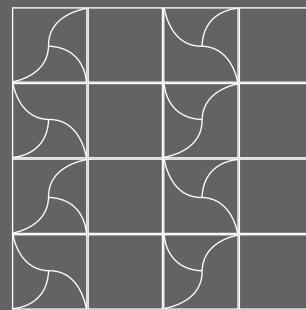

Bivio

Mandorla

Luna

Aria

Interior
Indoors
Внутри
Intérieur
Interno
Interior
Innenbereiche
室内
يخاڭاد
Wewnatrz

Pavimento bajo tránsito zonas húmedas
Floors Light traffic in wet areas
Напольная плитка низкая проходимость влажные зс
Sol trafic faible zones humides
Pavimento basso traffico per zone umide
Pavimento a pouco tráfego zonas húmidas
Gering belastete Böden im Naßbereich
适用于潮湿区域的低强度通行地砖
ببطور وروم لة لي لى ققطنم ي ف طالاب
Płytki Podlogowe Do Strefy Mokrej