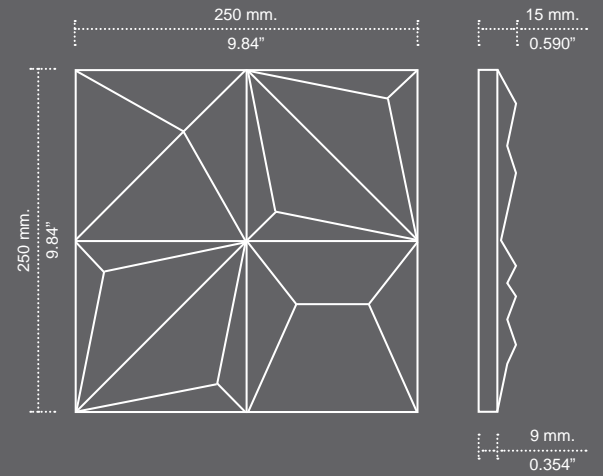

Multishapes