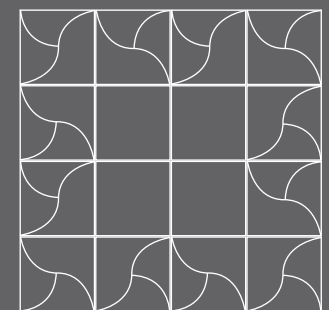

Bivio

Mandorla

Luna

Aria

Interior
Indoors
Внутри
Intérieur
Interno
Interior
Innenbereiche
室内
يخاڭاد
Wewnatrz

Pavimento bajo tránsito zonas húmedas
Floors Light traffic in wet areas
Напольная плитка низкая проходимость влажные зс
Sol trafic faible zones humides
Pavimento basso traffico per zone umide
Pavimento a pouco tráfego zonas húmidas
Gering belastete Böden im Naßbereich
适用于潮湿区域的低强度通行地砖
ببطور وروم لة لي لى ققطنم ي ف طالاب
Płytki Podlogowe Do Strefy Mokrej