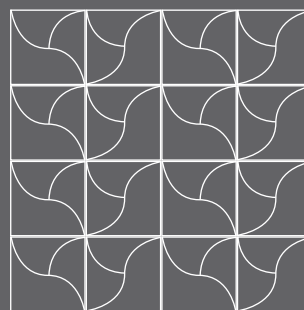

Bivio

Mandorla

Luna

Aria

Interior
Indoors
Внутри
Intérieur
Interno
Interior
Innenbereiche
室内
يخاڭاد
Wewnatrz

Pavimento bajo tránsito zonas húmedas
Floors Light traffic in wet areas
Напольная плитка низкая проходимость влажные зс
Sol trafic faible zones humides
Pavimento basso traffico per zone umide
Pavimento a pouco tráfego zonas húmidas
Gering belastete Böden im Naßbereich
适用于潮湿区域的低强度通行地砖
ببطور وروم لة لي لى ققطنم ي ف طالاب
Płytki Podlogowe Do Strefy Mokrej