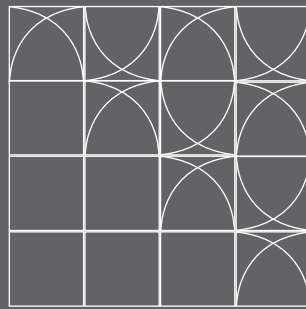

Bivio

Mandorla

Luna

Aria

Interior
Indoors
Внутри
Intérieur
Interno
Interior
Innenbereiche
室内
يخاڭاد
Wewnatrz

Pavimento bajo tránsito zonas húmedas
Floors Light traffic in wet areas
Напольная плитка низкая проходимость влажные зс
Sol trafic faible zones humides
Pavimento basso traffico per zone umide
Pavimento a pouco tráfego zonas húmidas
Gering belastete Böden im Naßbereich
适用于潮湿区域的低强度通行地砖
ببطور وروم لة لي لى ققطنم ي ف طالاب
Płytki Podlogowe Do Strefy Mokrej