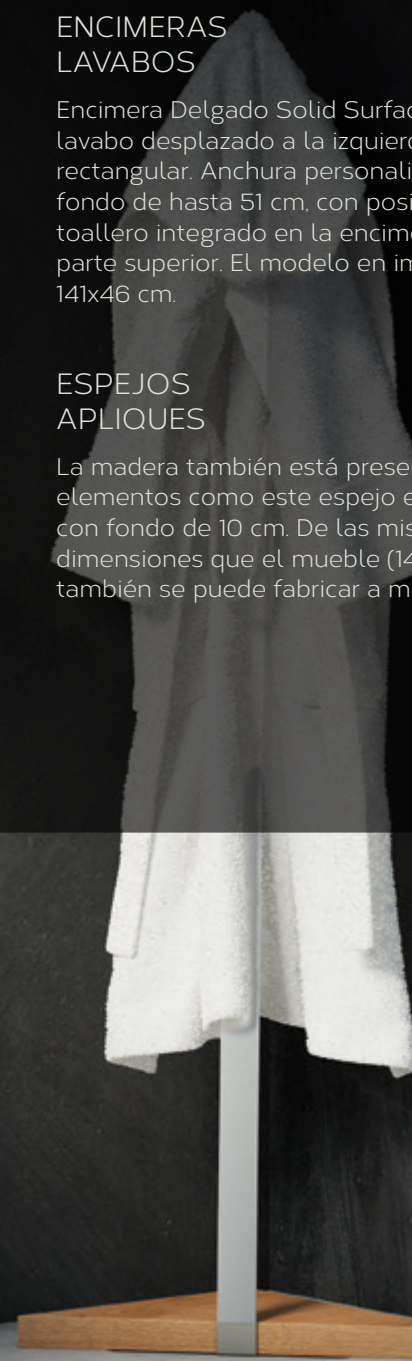

ALASKA

COLECCIÓN TAIGA

BAJOS MODULARES COMPACTOS

Gran mueble compacto de 2 cajones elevado con unas elegantes patas de acero, con inglete oculto fabricado en roble rústico. De impresionantes dimensiones, se puede fabricar con un ancho a medida. En la imagen, este gran bloque de roble rústico es de 140x55x45 cm.

ENCIMERAS LAVABOS

Encimera Delgado Solid Surface con lavabo desplazado a la izquierda, de pila rectangular. Anchura personalizable y fondo de hasta 51 cm, con posibilidad de toallero integrado en la encimera, en la parte superior. El modelo en imagen es de 141x46 cm.

ESPEJOS APLIQUES

La madera también está presente en elementos como este espejo enmarcado, con fondo de 10 cm. De las mismas dimensiones que el mueble (140x60 cm), también se puede fabricar a medida.

COMPLEMENTOS BASES / BALDAS

Un metro de repisa desplazada, para que se puedan dejar aquellas cosas que siempre vienen bien tener a mano. Dimensiones: 100x8x18 cm, ajustables a cualquier tamaño.

ACCESORIOS

Sobrio perchero en acero y madera, de 175 cm de alto. Un accesorio perfecto para el cuarto de baño.