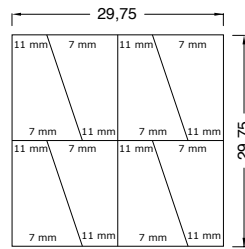

Nanoarea 7.0 black bagnato mosaico 5x5
(29,75 x 29,75 cm - 11.71" x 11.71")

G-1638