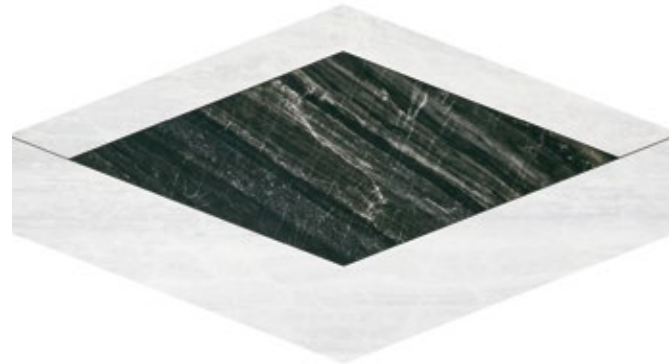

G-1942

Nanoessence black lappato diamond decor
(27,82 x 87,5 cm - 10.95" x 34.44")