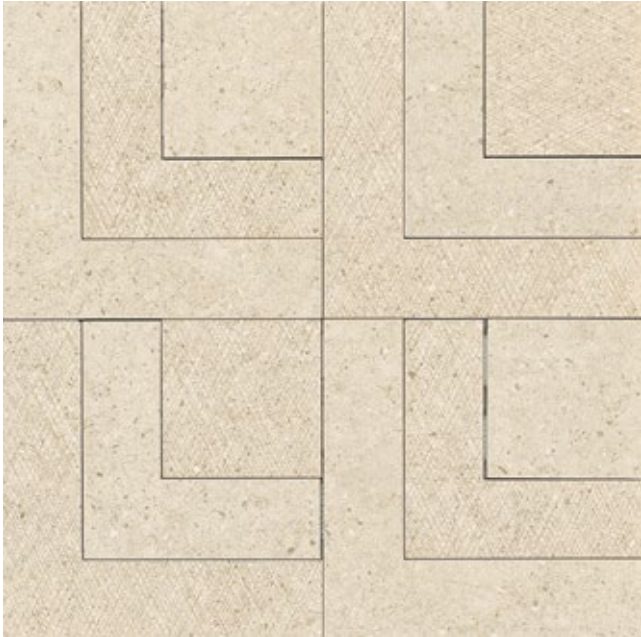

BEIGE INCROCIATO 7mm

Nanoconcept 7.0 beige decor ramp
(44,63 x 44,63 cm - 17.57" x 17.57")