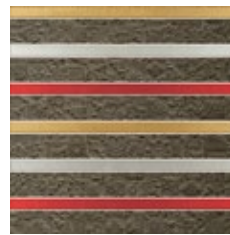

G-401

product: nanoelectic policromático mural 30x60

BLACK DECOR

nano eclectic

Nanoeclectic serie 30x60
(29,75 x 59,55 cm - 11.71" x 23.45")

Nanoeclectic black decor 30x60

G-1274

Special pieces / Piezas especiales