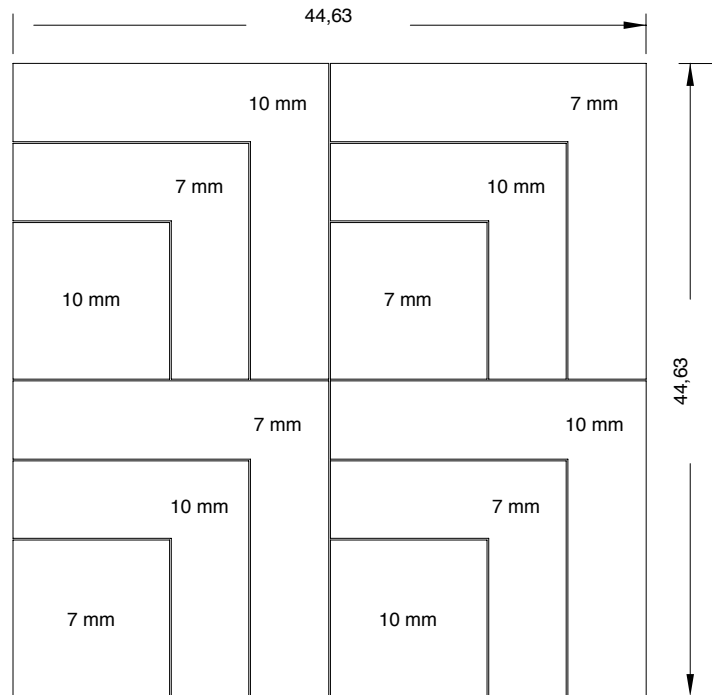

G-1884

* 10 mm: incrociato finish * 7 mm: natural finish