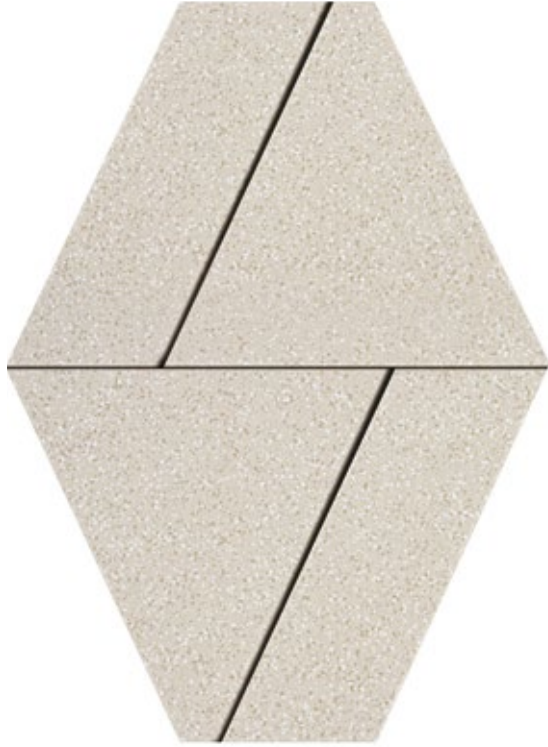

11mm

Terratec beige natural 60x60
Terratec beige lappato 60x60
(59,55 x 59,55 cm - 23.45" x 23.45")

G-1330
G-1368

product: nanoterratec beige lappato 90 x 90

BEIGE

Nanoterratec beige lappato diamond ramp
26,25 x 52,65 cm - 10,33" x 20,73"