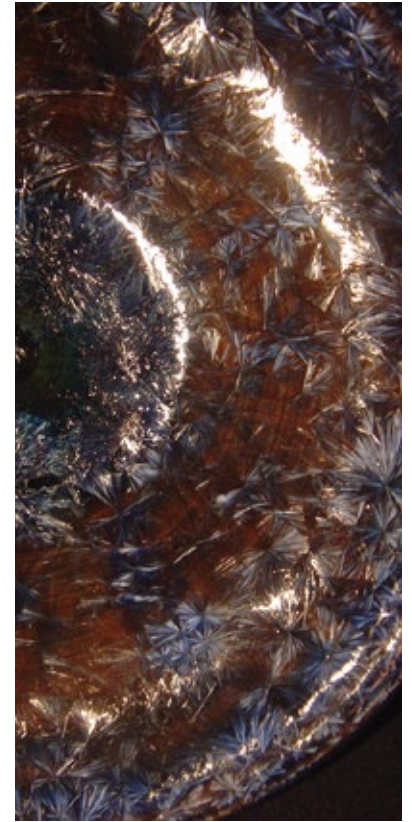

Nanoeclectic serie 30x60
(29,75 x 59,55 cm - 11.71" x 23.45")

Nanoeclectic black natural 30x60

G-1240