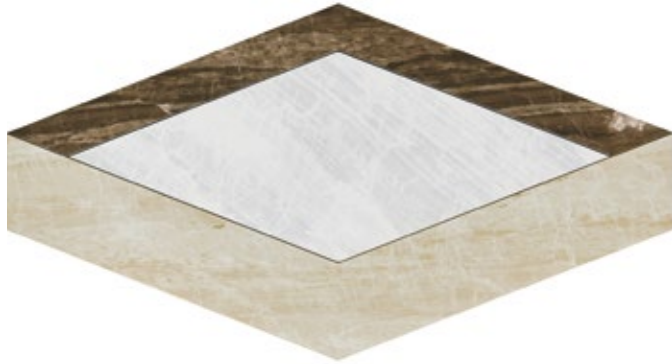

WHITE

Nanoessence beige lappato diamond decor
(27,82 x 87,5 cm - 10.95" x 34.44")