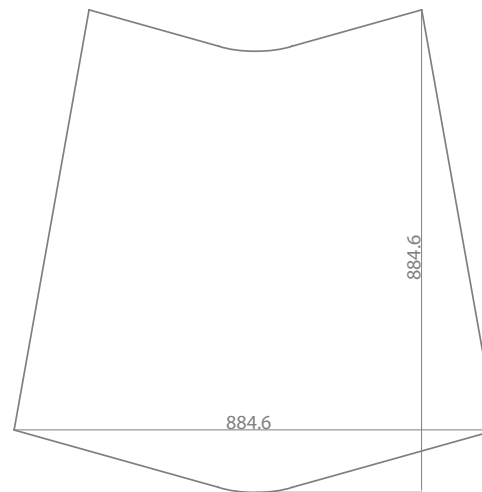

WHITE

Nanospectrum white pulido fiel decor
14,42 x 89,46 cm - 5.68" x 35.22"
G-367

Nanospectrum white pulido ramp decor
21,91 x 89,46 cm - 8.61" x 35.22"
G-431

Nanospectrum white pulido flake decor
68,28 x 88,46 cm - 26.82" x 34.83"
G-1870