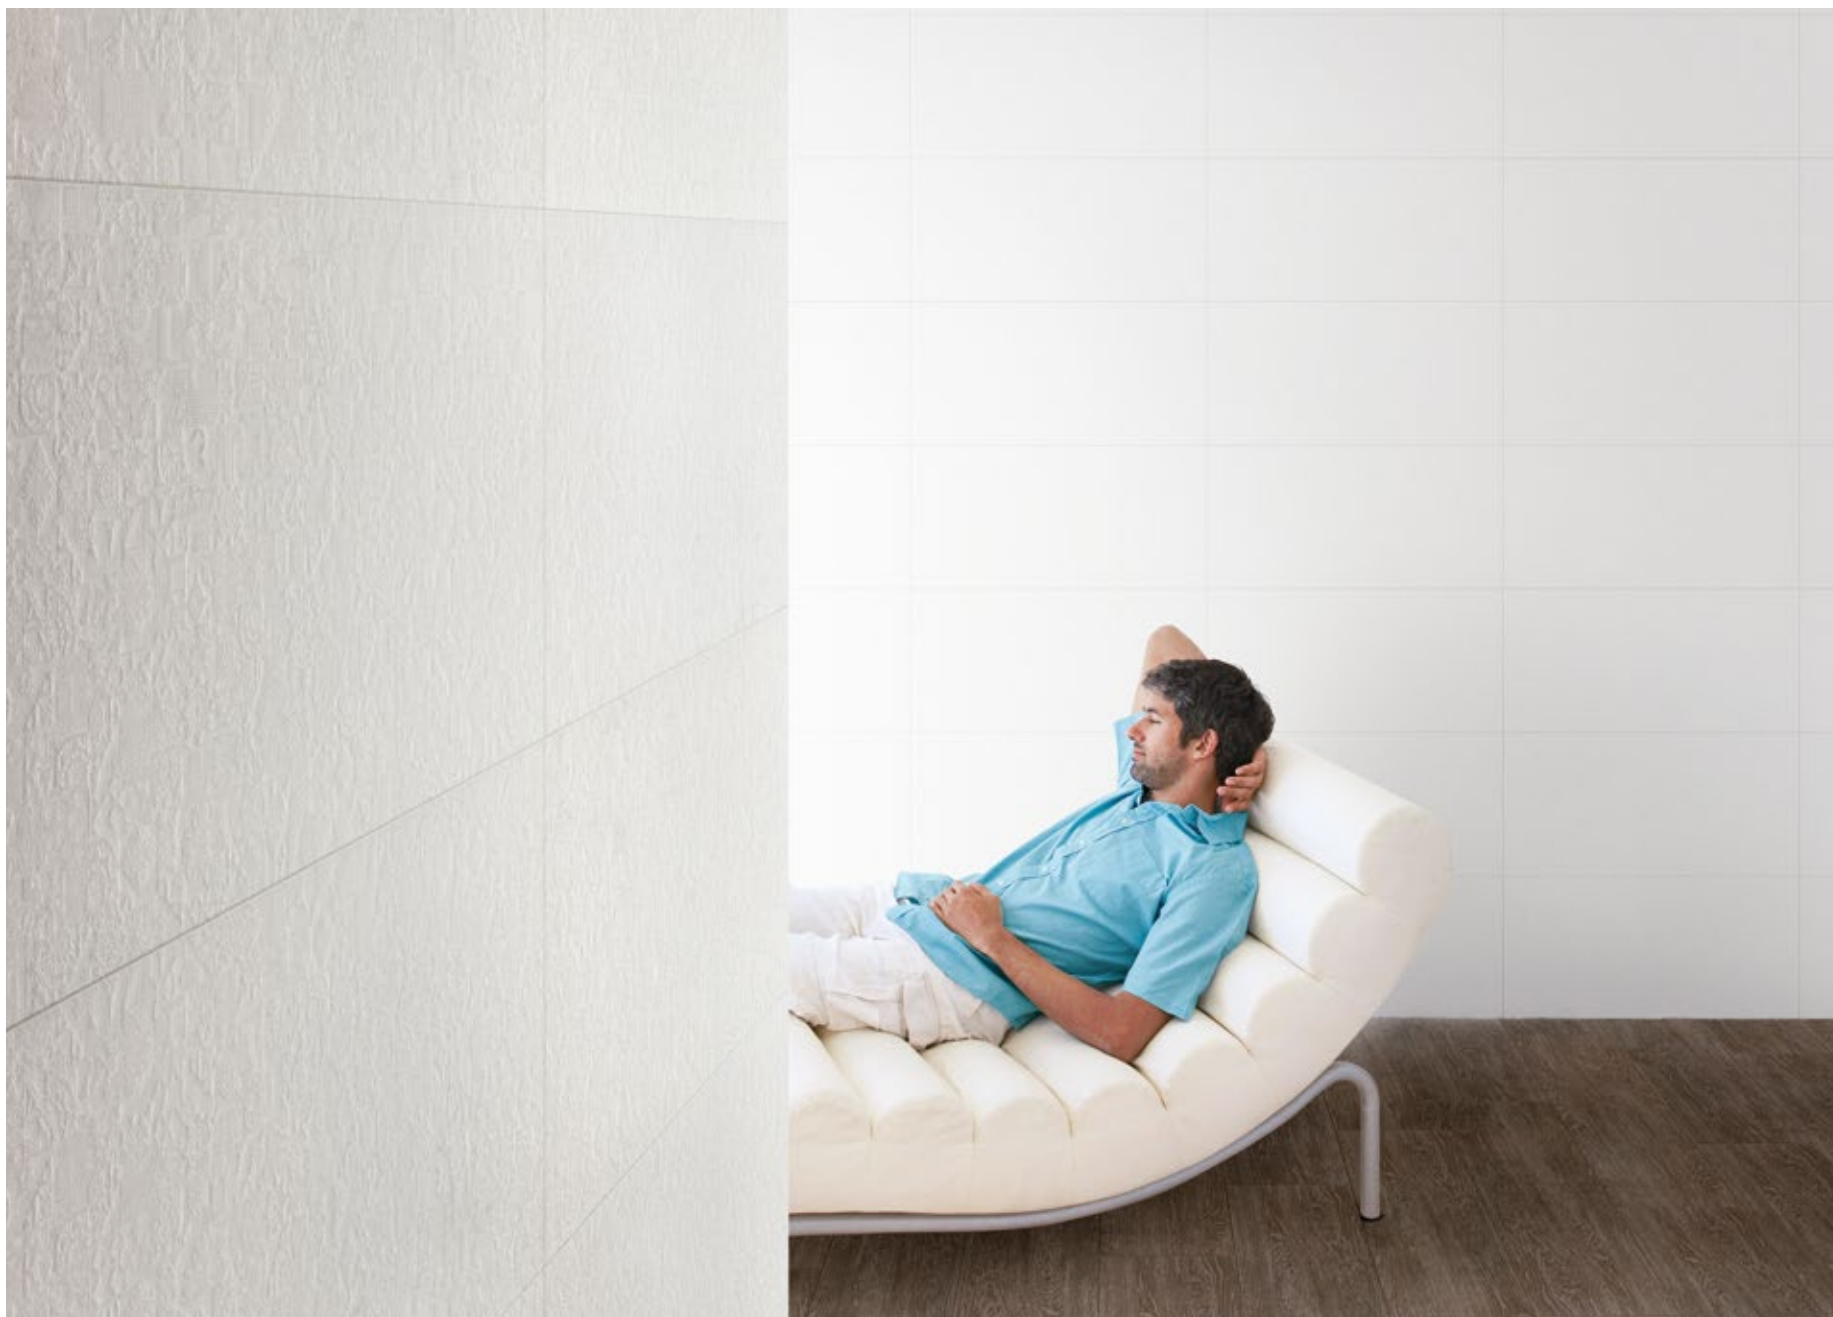

product: wall: nanoelectric white decor 30x60 - nanoelectric white natural 30x60 / floor: rovere brown decapè 22,5x90