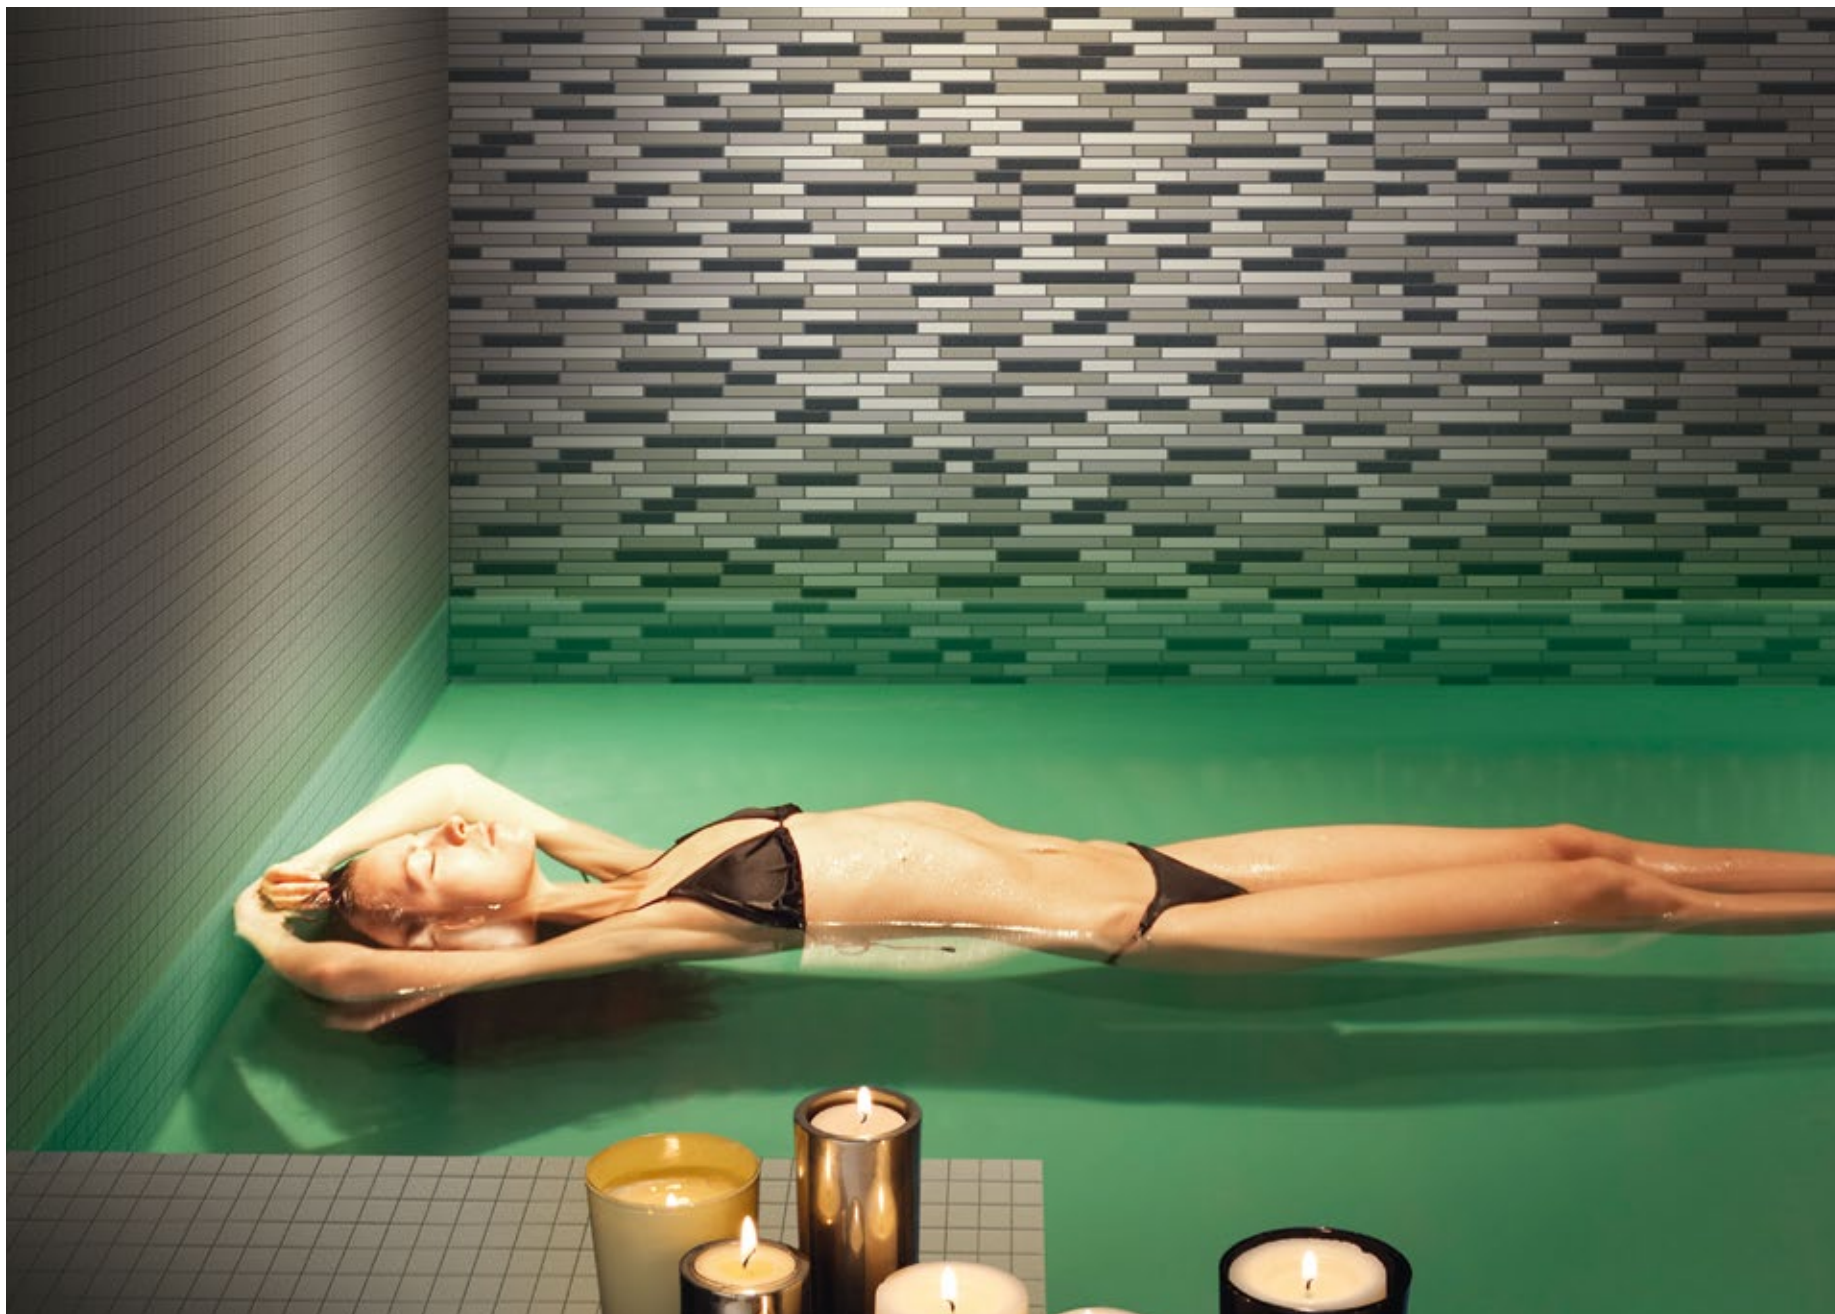

product: nanocolors moss natural mosaico 2,5x2,5 - nanocolors multicolor natural mosaico sinfin