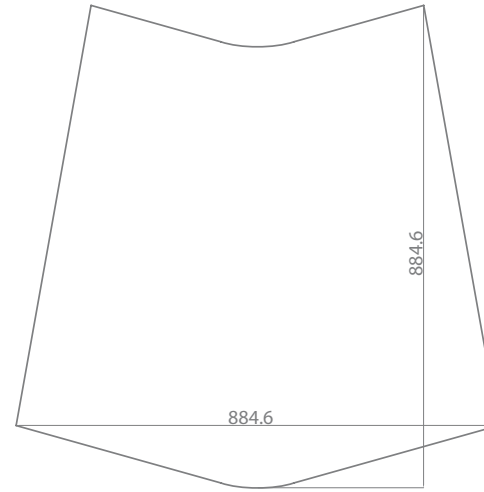

RED

MONOCALIBER SPECTRUM

Nanospectrum red pulido fiel decor
14,42 x 89,46 cm - 5.68" x 35.22"
G-471

Nanospectrum red pulido ramp decor
21,91 x 89,46 cm - 8.61" x 35.22"
G-499

Nanospectrum red pulido flake decor
68,28 x 88,46 cm - 26.82" x 34.83"
G-1980