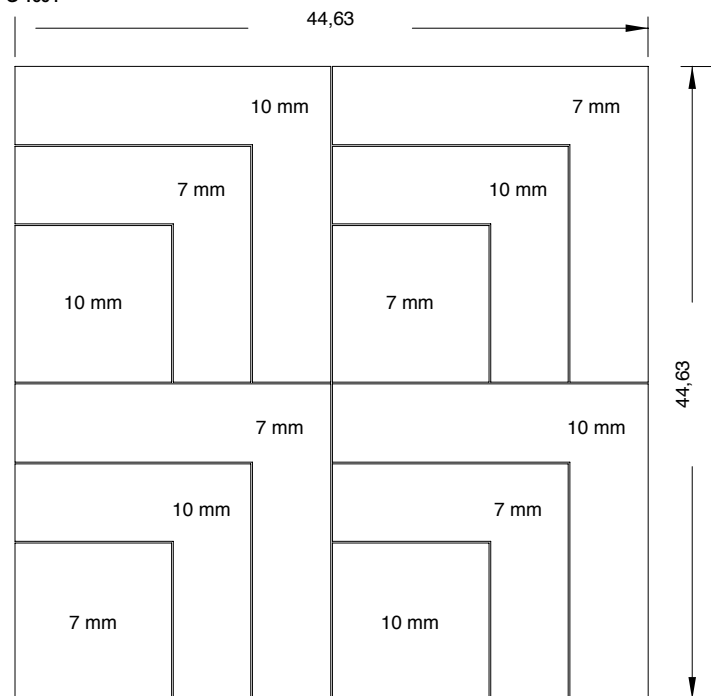

GREY

7mm

Nanoconcept 7.0 grey decor ramp
(44,63 x 44,63 cm - 17.57" x 17.57")

Four pieces composition / Composición cuatro piezas

G-1884

* 10 mm: incrociato finish * 7 mm: natural finish

Nanoconcept 7.0 grey natural mosaico 5x5
(29,75 x 29,75 cm - 11.71" x 11.71")