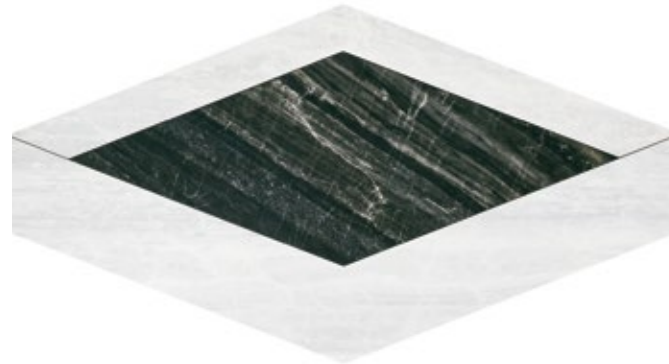

Nanoessence black lappato lista 10x60 G-1426

product: nanoessence black lappato 90x90

BLACK

Nanoessence beige lappato diamond decor
(27,82 x 87,5 cm - 10.95" x 34.44")

G-1942

Nanoessence black lappato diamond decor
(27,82 x 87,5 cm - 10.95" x 34.44")