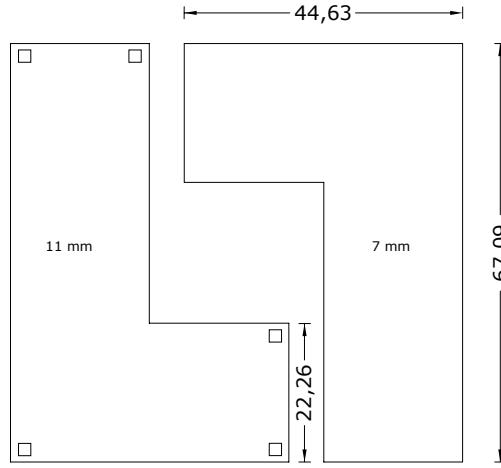

Nanoarea 7.0 black bagnato mosaico brick
(29,75 x 29,75 cm - 11.71" x 11.71")

G-1850