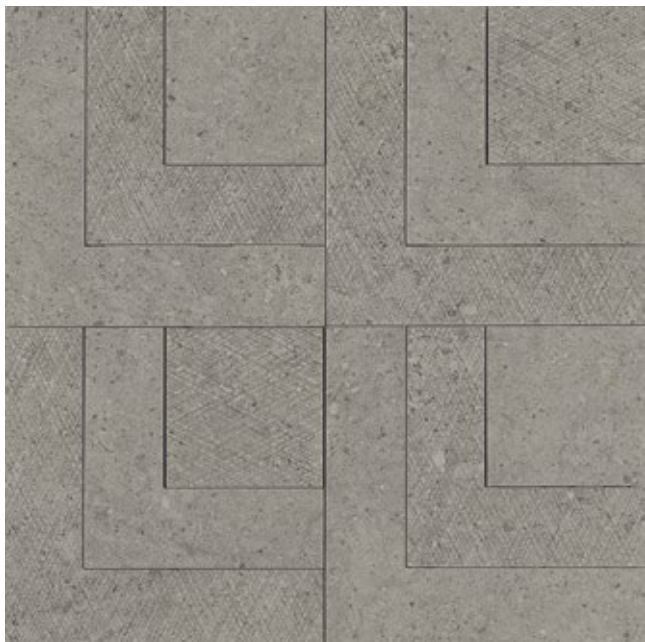

Nanoconcept 7.0 serie 7,5x45
(7,3 x 44,63 cm - 2,87" x 17,57")

Nanoconcept anthracite incrociato lista 7,5x45 G-1506

product: nanoconcept 7.0 anthracite incrociato 45x90

ANTHRACITE

7mm

Nanoconcept 7.0 anthracite decor ramp
(44,63 x 44,63 cm - 17.57" x 17.57")