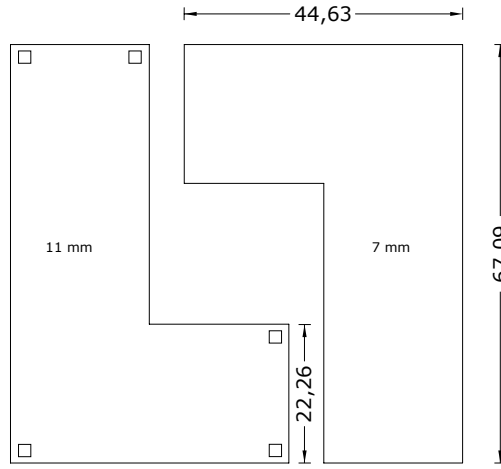

Nanoarea 7.0 white bagnato mosaico brick
(29,75 x 29,75 cm - 11.71" x 11.71")

G-1850