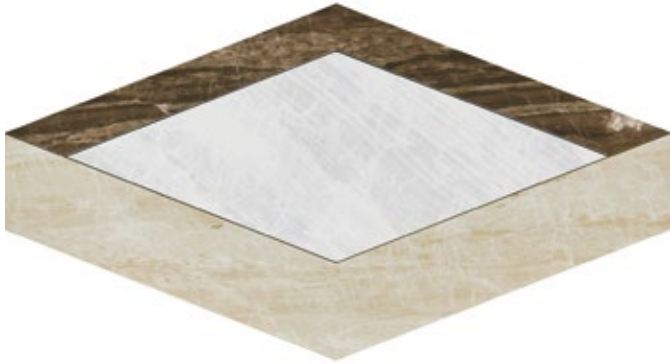

BROWN

essence

Nanoessence beige lappato diamond decor
(27,82 x 87,5 cm - 10.95" x 34.44")