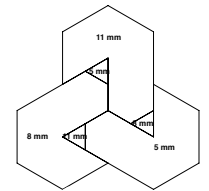

** Combination of pieces of 11, 8 and 5 mm thickness.
Combinación de piezas de 11 mm, 8 mm y de 5 mm de espesor.