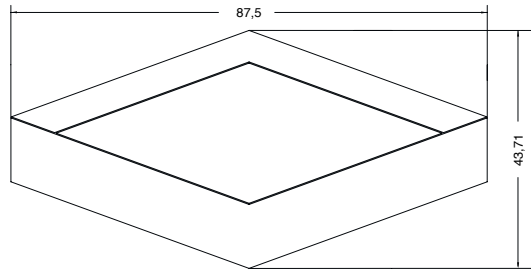

G-1942

Nanoessence black lappato diamond decor
(27,82 x 87,5 cm - 10.95" x 34.44")