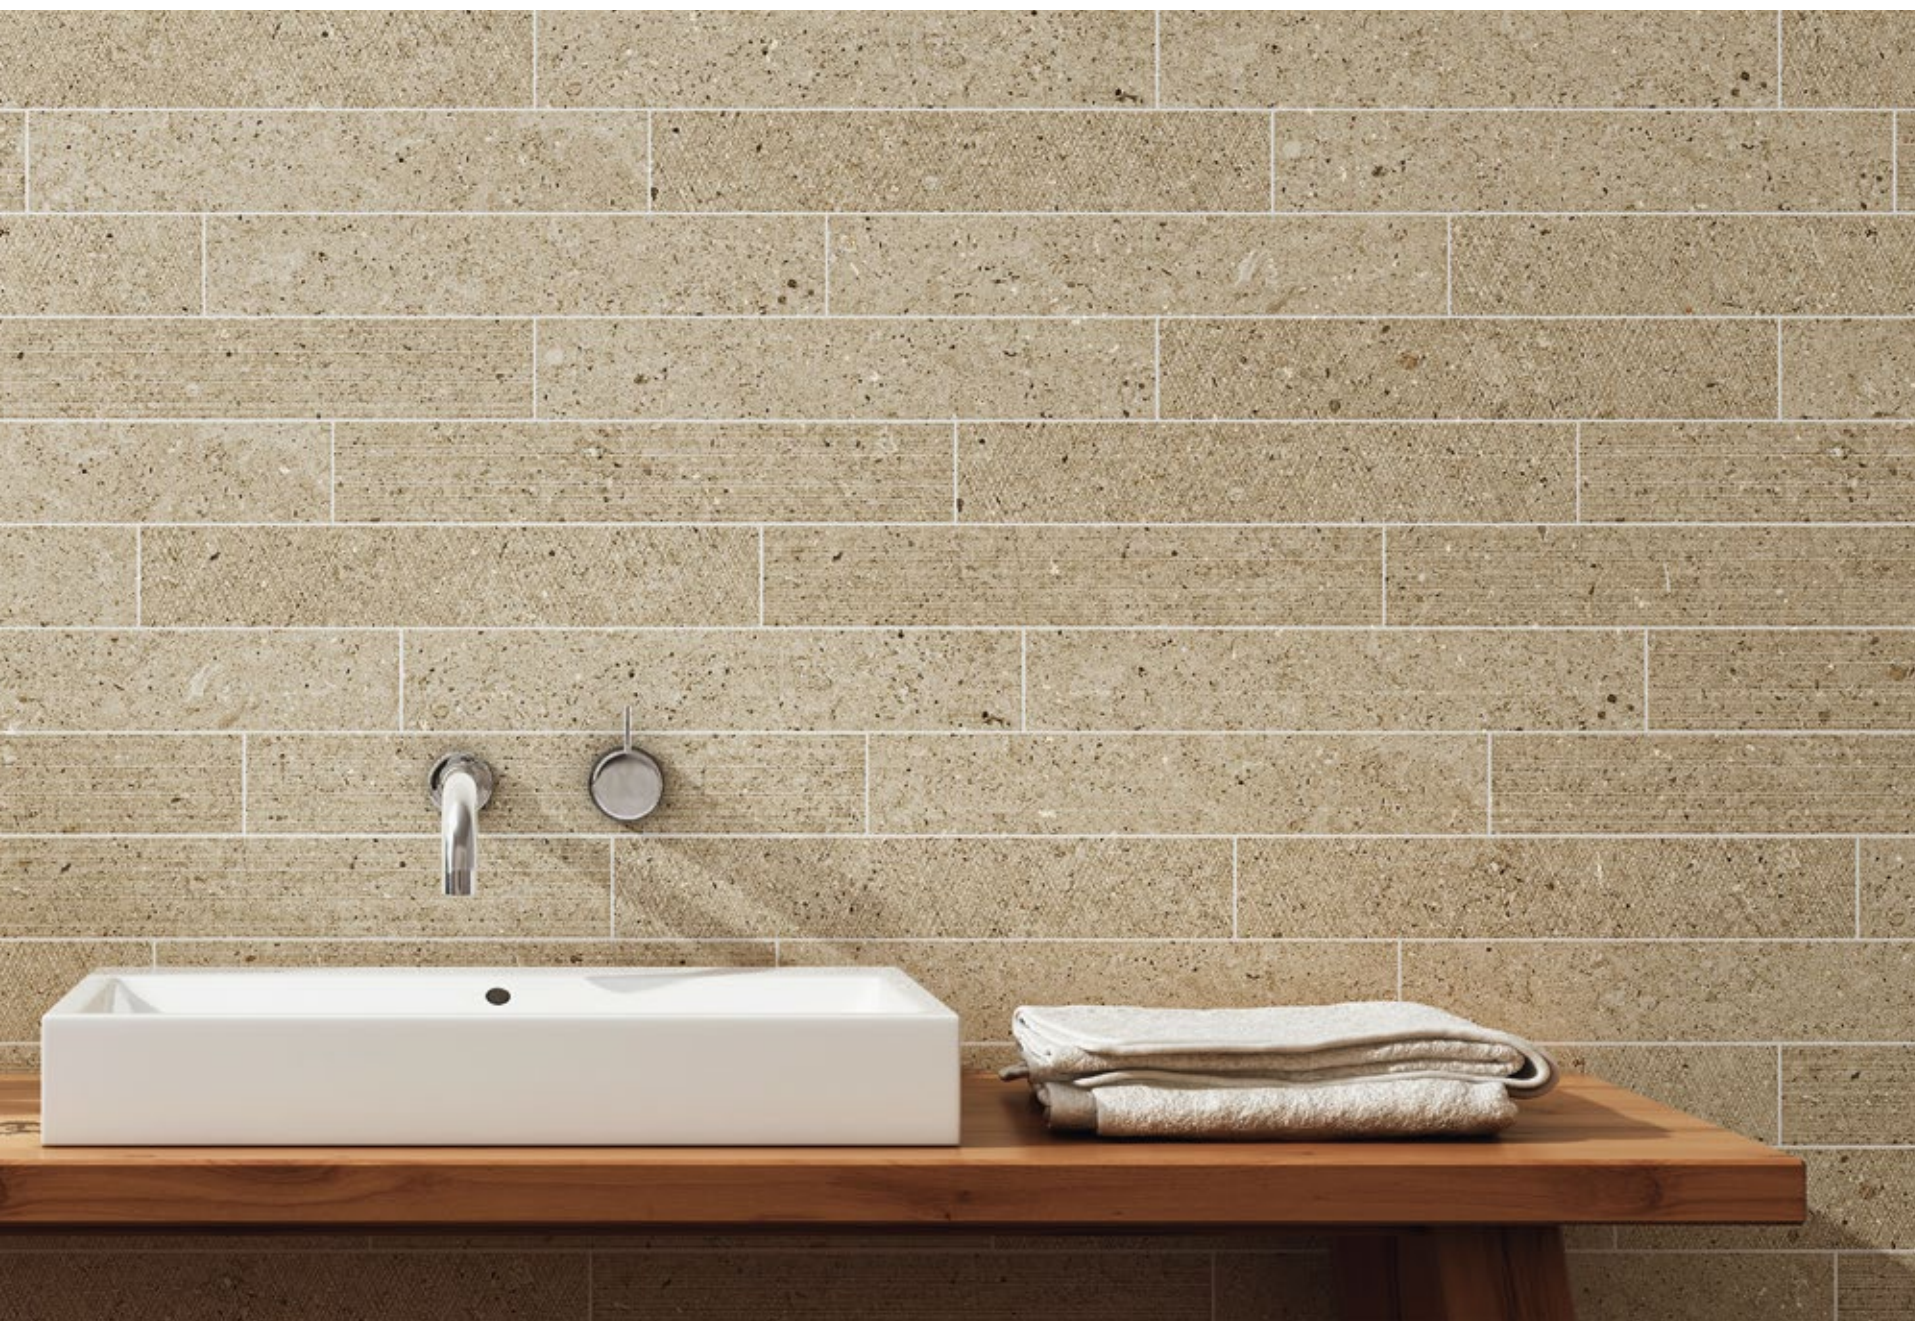

product: nanoconcept 7.0 beige natural, rigato & incrociato lista 90x90