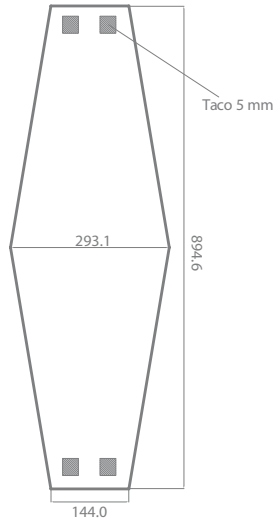

RED

MONOCALIBER SPECTRUM

Nanospectrum red pulido fiel decor
14,42 x 89,46 cm - 5.68" x 35.22"
G-471

Nanospectrum red pulido ramp decor
21,91 x 89,46 cm - 8.61" x 35.22"
G-499

Nanospectrum red pulido flake decor
68,28 x 88,46 cm - 26.82" x 34.83"
G-1980