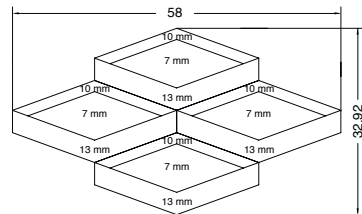

Nanoessence brown lappato mosaico 2,5x2,5
(29,75 x 29,75 cm - 11.71" x 11.71")

G-1708