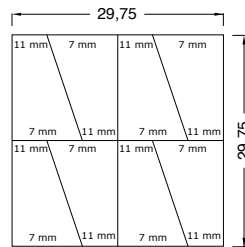

Nanoarea 7.0 taupe bagnato mosaico 5x5
(29,75 x 29,75 cm - 11.71" x 11.71")

G-1638