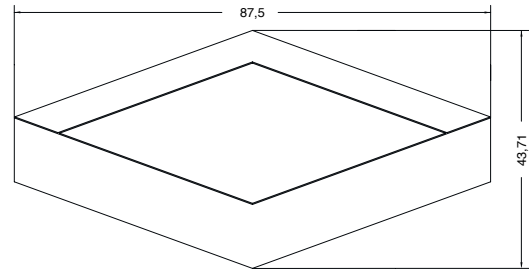

essence

Nanoessence beige lappato diamond decor
(27,82 x 87,5 cm - 10.95" x 34.44")

G-1942

Nanoessence black lappato diamond decor
(27,82 x 87,5 cm - 10.95" x 34.44")

G-1942

Nanoessence beige lappato mosaico brick
(18,44 x 58 cm - 7.25" x 22.83")