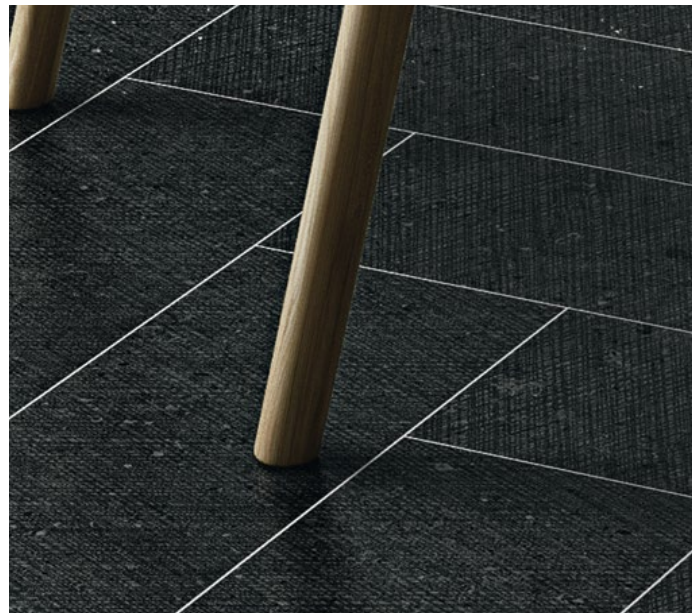

Special pieces / Piezas especiales

Nanoconcept 7.0 serie 15x90
(14,74 x 73,71 cm - 5.80" x 29.02")

Nanoconcept 7.0 black incrociato chevron 15x90 G-1598

Nanoconcept 7.0 serie 7,5x45
(7,27 x 36,33 cm - 2.85" x 14.30")

Nanoconcept 7.0 black incrociato chevron 7.5x45 G-1732

Nanoconcept 7.0 serie 15x90
(14,74 x 89,46 cm - 5.80" x 35.22")

Nanoconcept 7.0 black incrociato lista 15x90 G-1362

Nanoconcept 7.0 serie 7,5x45
(7,3 x 44,63 cm - 2.87" x 17.57")

Nanoconcept black incrociato lista 7,5x45 G-1506