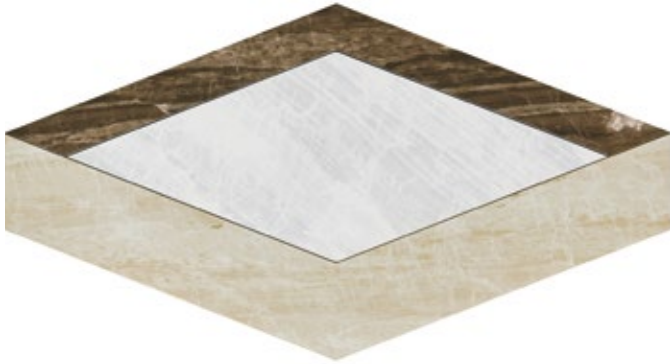

BEIGE

Nanoessence beige lappato diamond decor
(27,82 x 87,5 cm - 10.95" x 34.44")