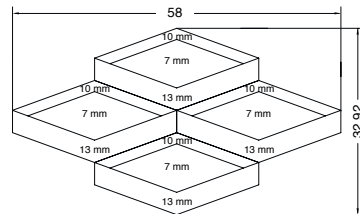

G-1942

Nanoessence beige lappato mosaico brick
(18,44 x 58 cm - 7.25" x 22.83")

G-1980

Nanoessence black lappato mosaico brick
(18,44 x 58 cm - 7.25" x 22.83")

G-1980

Nanoessence beige lappato mosaico 2,5x2,5
(29,75 x 29,75 cm - 11.71" x 11.71")