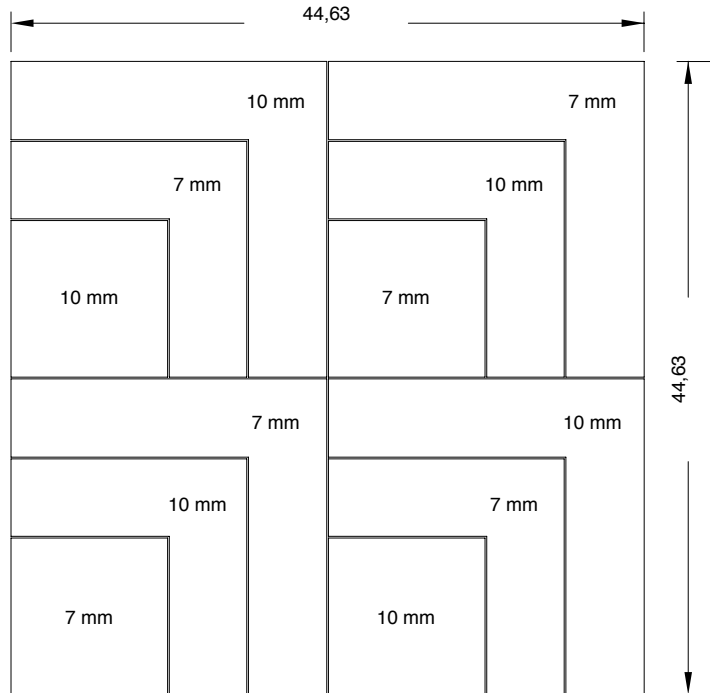

BLACK

7mm

Nanoconcept 7.0 black decor ramp
(44,63 x 44,63 cm - 17.57" x 17.57")

Four pieces composition / Composición cuatro piezas

G-1884

* 10 mm: incrociato finish * 7 mm: natural finish

Nanoconcept 7.0 black natural mosaico 5x5
(29,75 x 29,75 cm - 11.71" x 11.71")