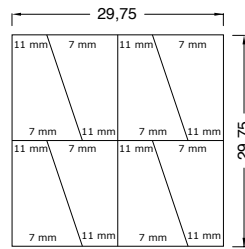

Nanoarea 7.0 white bagnato mosaico 5x5
(29,75 x 29,75 cm - 11.71" x 11.71")

G-1638