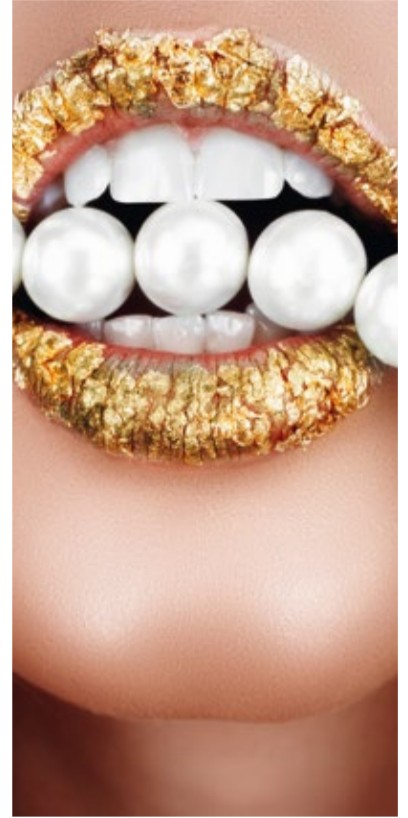

Nanoregeneration serie 30x90
(29,75 x 89,46 cm - 11.71" x 35.22")

Nanoregeneration gold oval 30x90

G-1884