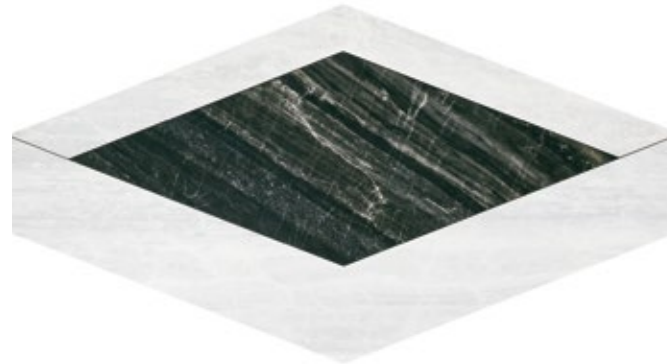

G-1942

Nanoessence black lappato diamond decor
(27,82 x 87,5 cm - 10.95" x 34.44")