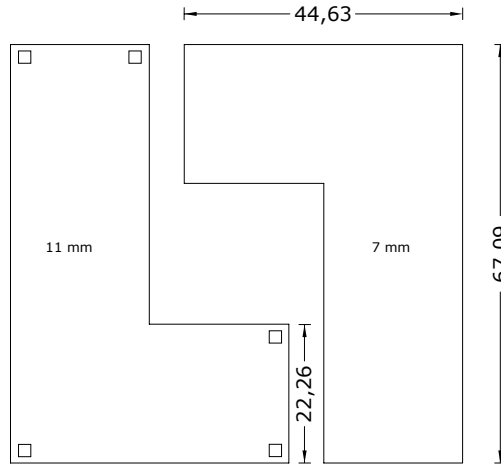

Nanoarea 7.0 taupe bagnato mosaico brick
(29,75 x 29,75 cm - 11.71" x 11.71")

G-1850