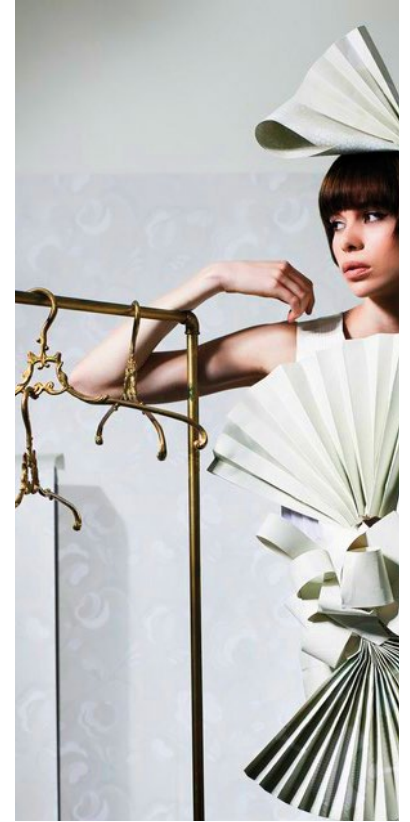

WHITE NATURAL 5mm

*nano***ectectic**

Nanoectectic serie 30x60
(29,75 x 59,55 cm - 11.71" x 23.45")

Nanoectectic white natural 30x60

G-1240

Special pieces / Piezas especiales

Nanoectectic white natural mosaico 2,5x2,5
29,75 x 29,75 cm - 11.71"x11.71"