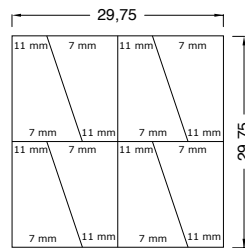

Nanoarea 7.0 brown bagnato mosaico 5x5
(29,75 x 29,75 cm - 11.71" x 11.71")

G-1638