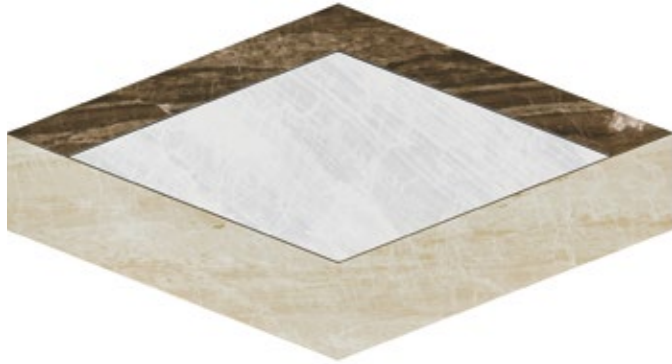

BLACK

Nanoessence beige lappato diamond decor
(27,82 x 87,5 cm - 10.95" x 34.44")