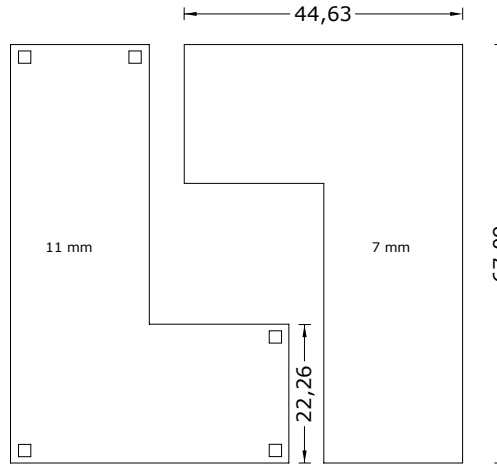

Nanoarea 7.0 brown bagnato mosaico brick
(29,75 x 29,75 cm - 11.71" x 11.71")

G-1850