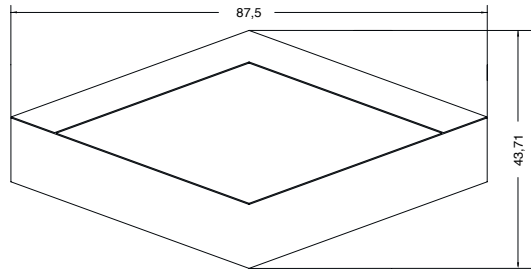

Nanoessence black lappato lista 10x60 G-1426

product: nanoessence black lappato 90x90

BLACK

Nanoessence beige lappato diamond decor
(27,82 x 87,5 cm - 10.95" x 34.44")

G-1942

Nanoessence black lappato diamond decor
(27,82 x 87,5 cm - 10.95" x 34.44")