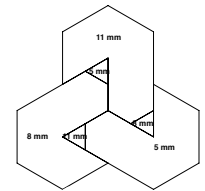

** Combination of pieces of 11, 8 and 5 mm thickness.
Combinación de piezas de 11 mm, 8 mm y de 5 mm de espesor.