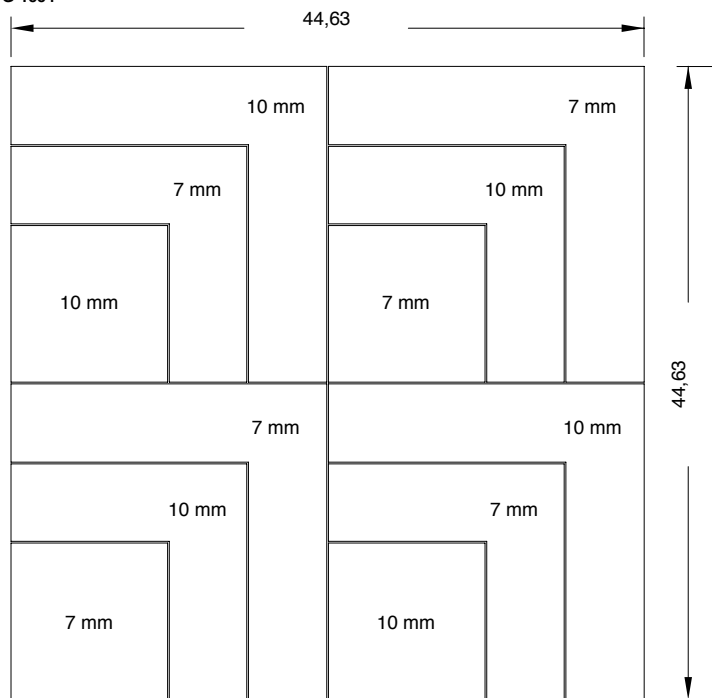

G-1884

* 10 mm: incrociato finish * 7 mm: natural finish