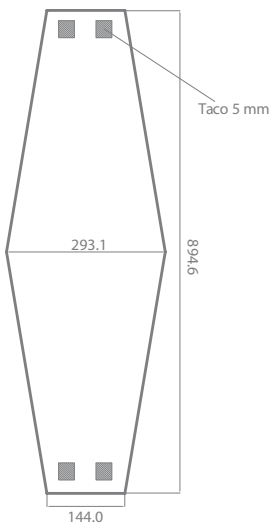

WHITE

Nanospectrum white pulido fiel decor
14,42 x 89,46 cm - 5.68" x 35.22"
G-367

Nanospectrum white pulido ramp decor
21,91 x 89,46 cm - 8.61" x 35.22"
G-431

Nanospectrum white pulido flake decor
68,28 x 88,46 cm - 26.82" x 34.83"
G-1870